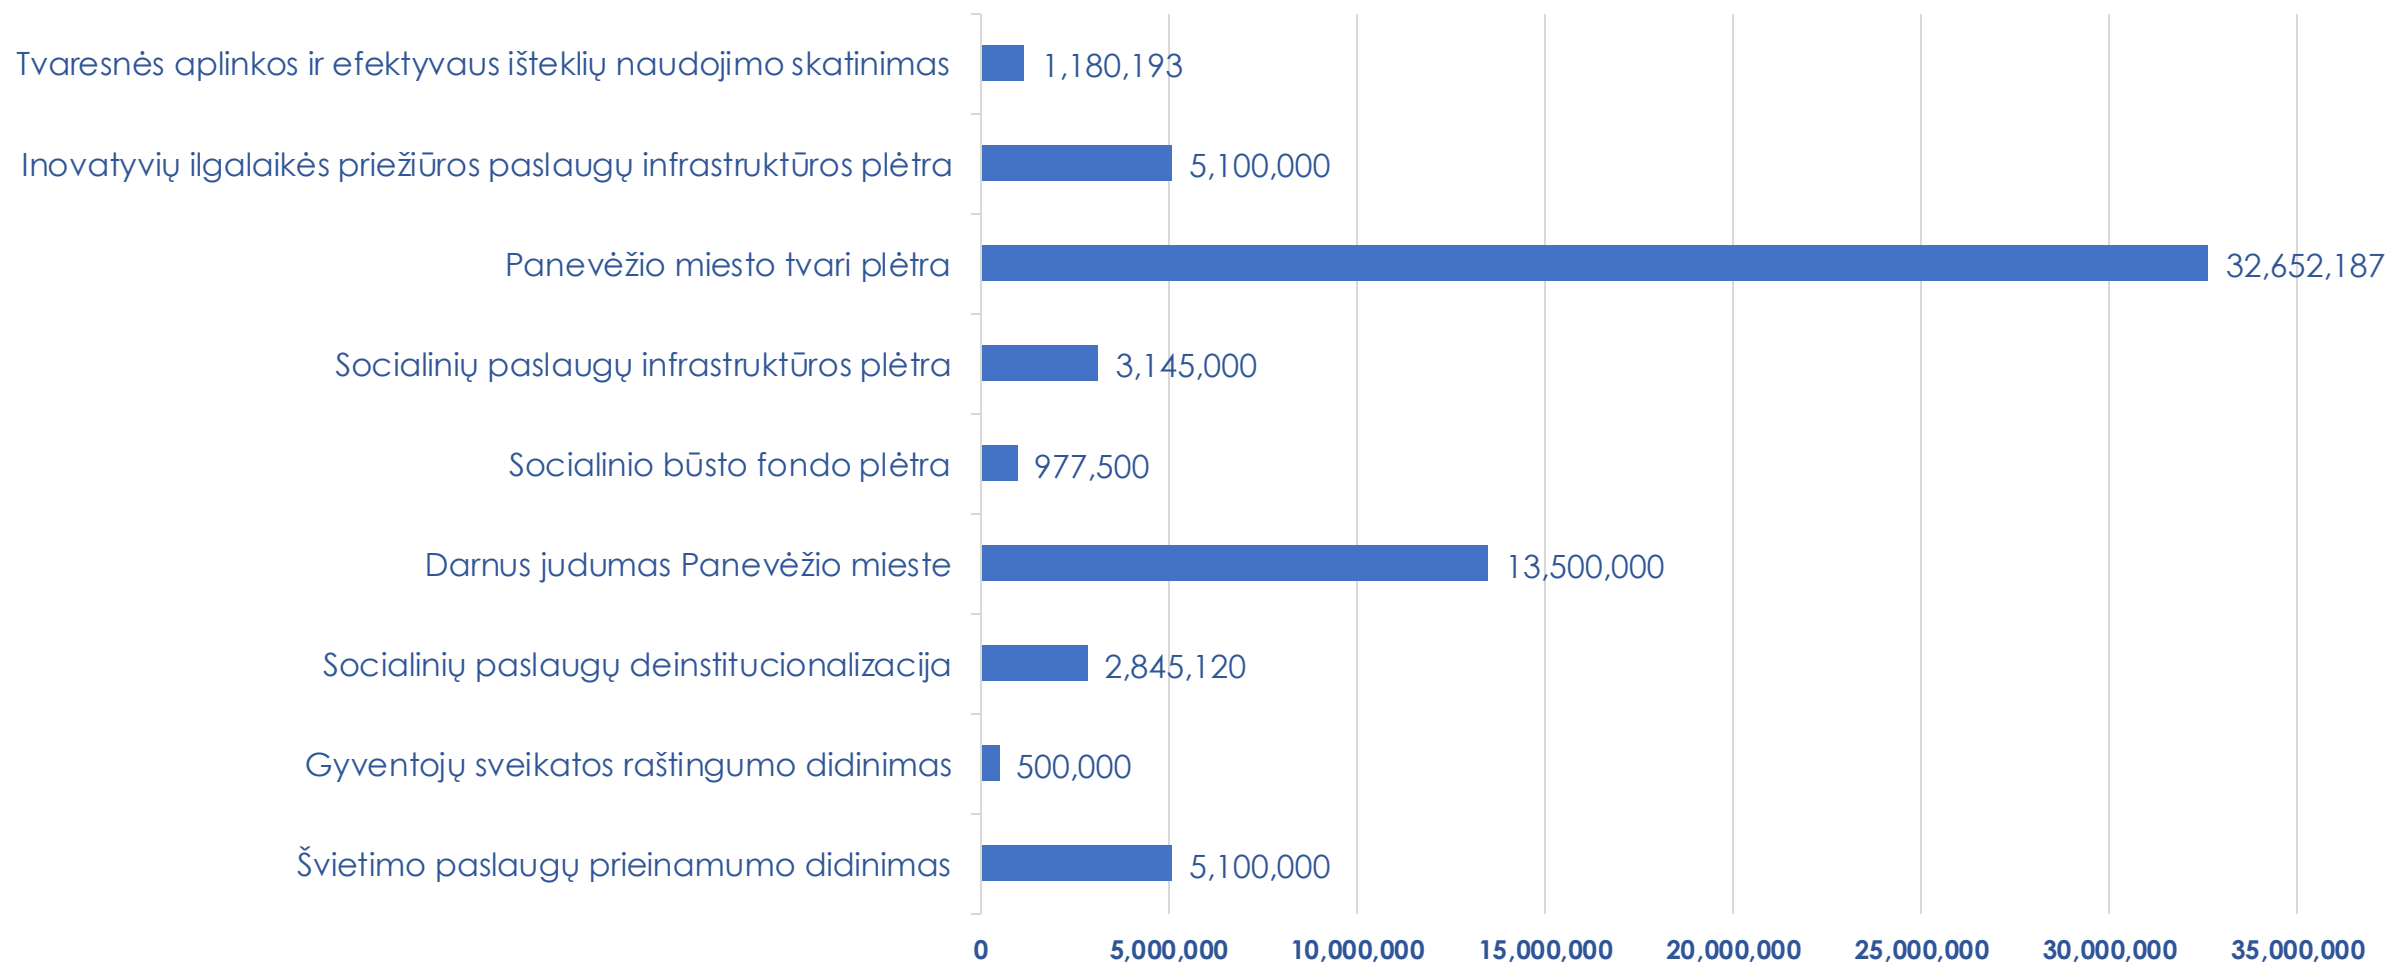

PANEVĖŽIO MIESTO SAVIVALDYBĖS INVESTICIJOS, EUR