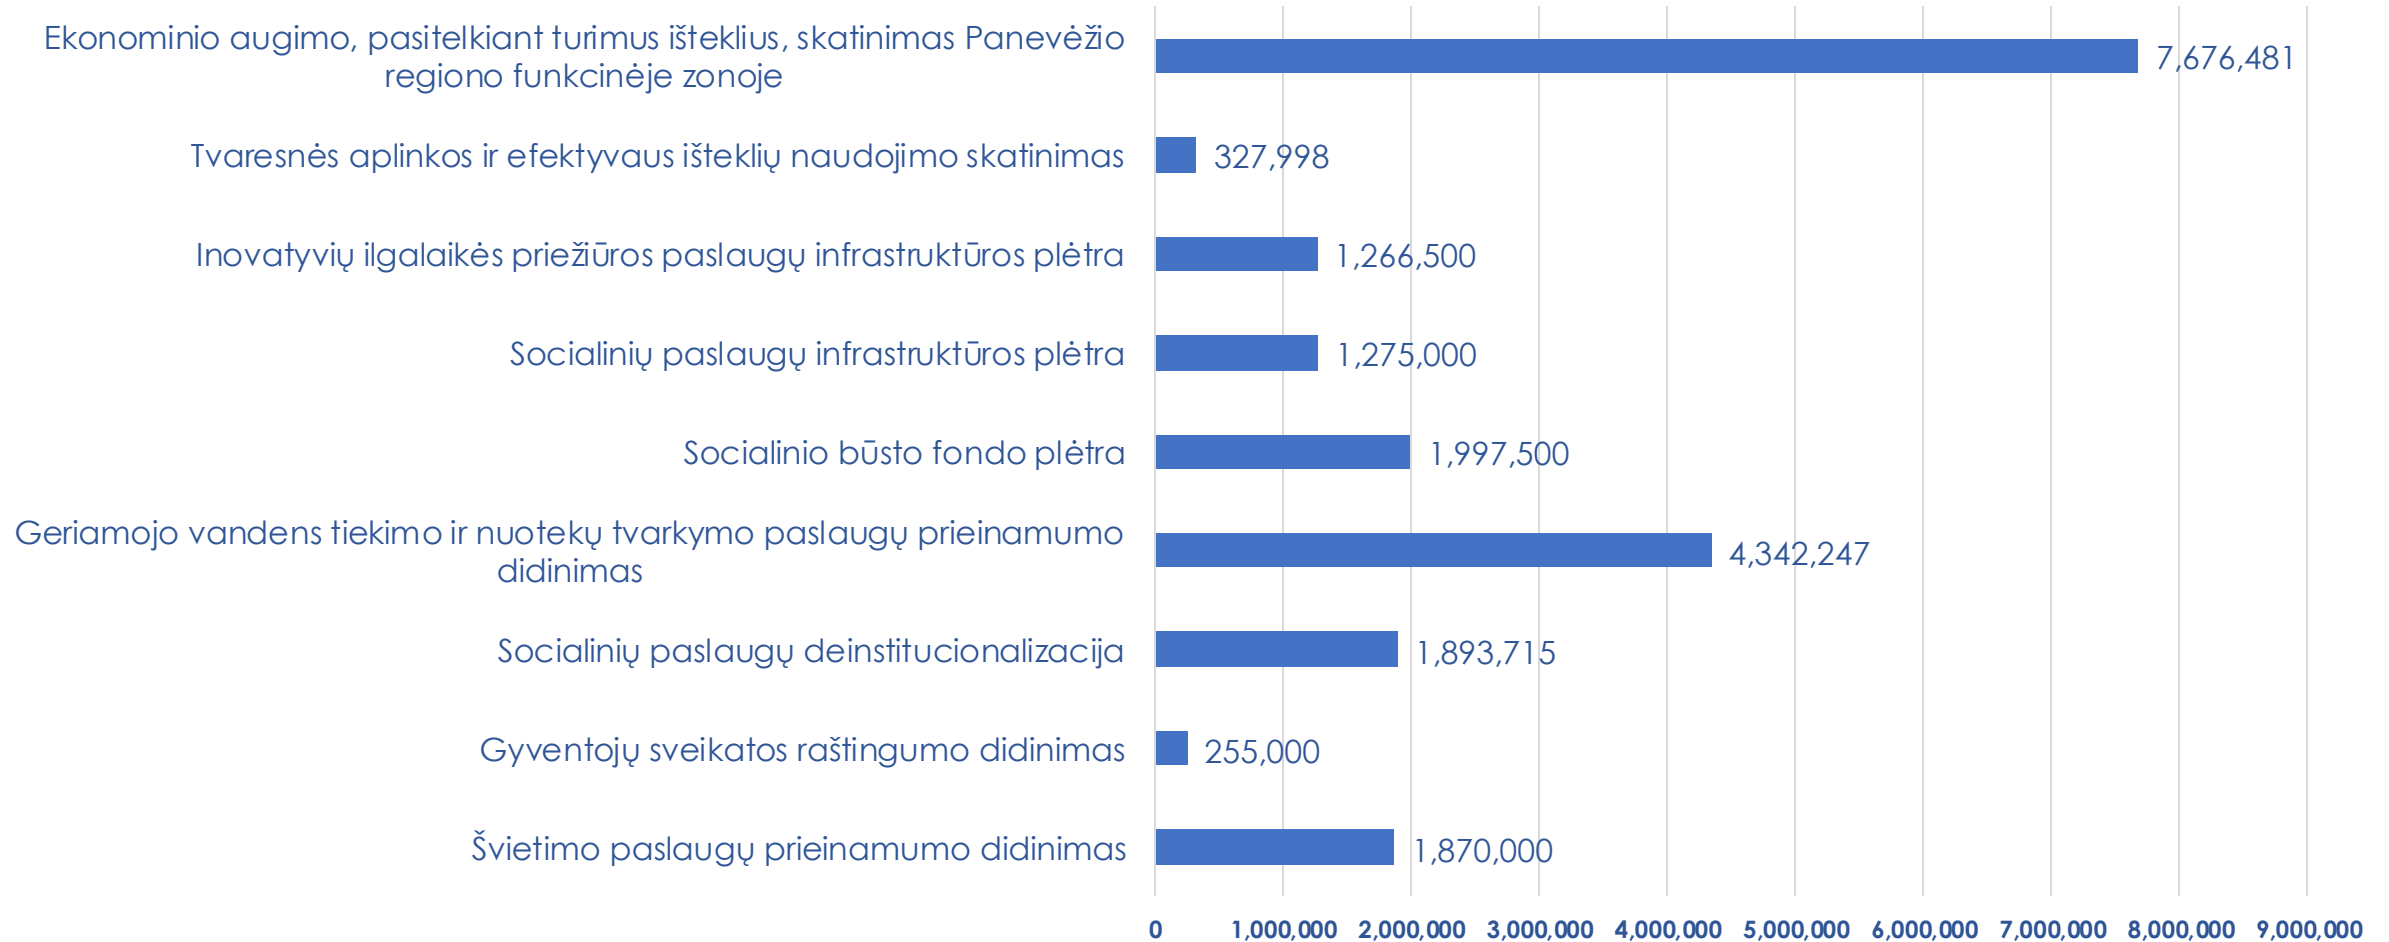

PANEVĖŽIO REGIONO PLĖTROS TARYBA

Kristina Udrienė
Administracijos direktorė

POSĖDIS
2024 m. rugpjūčio 28 d. 10.00 val.

PANEVĖŽIO REGIONO PLĖTROS PLANO PAŽANGOS PRIEMONĖS

PANEVĖŽIO REGIONO
PLĖTROS TARYBA

BIRŽŲ RAJONO SAVIVALDYBĖS INVESTICIJOS, EUR

2022-2030 PANEVĖŽIO REGIONO PLĖTROS PLANO ĮGYVENDINIMO PAŽANGA