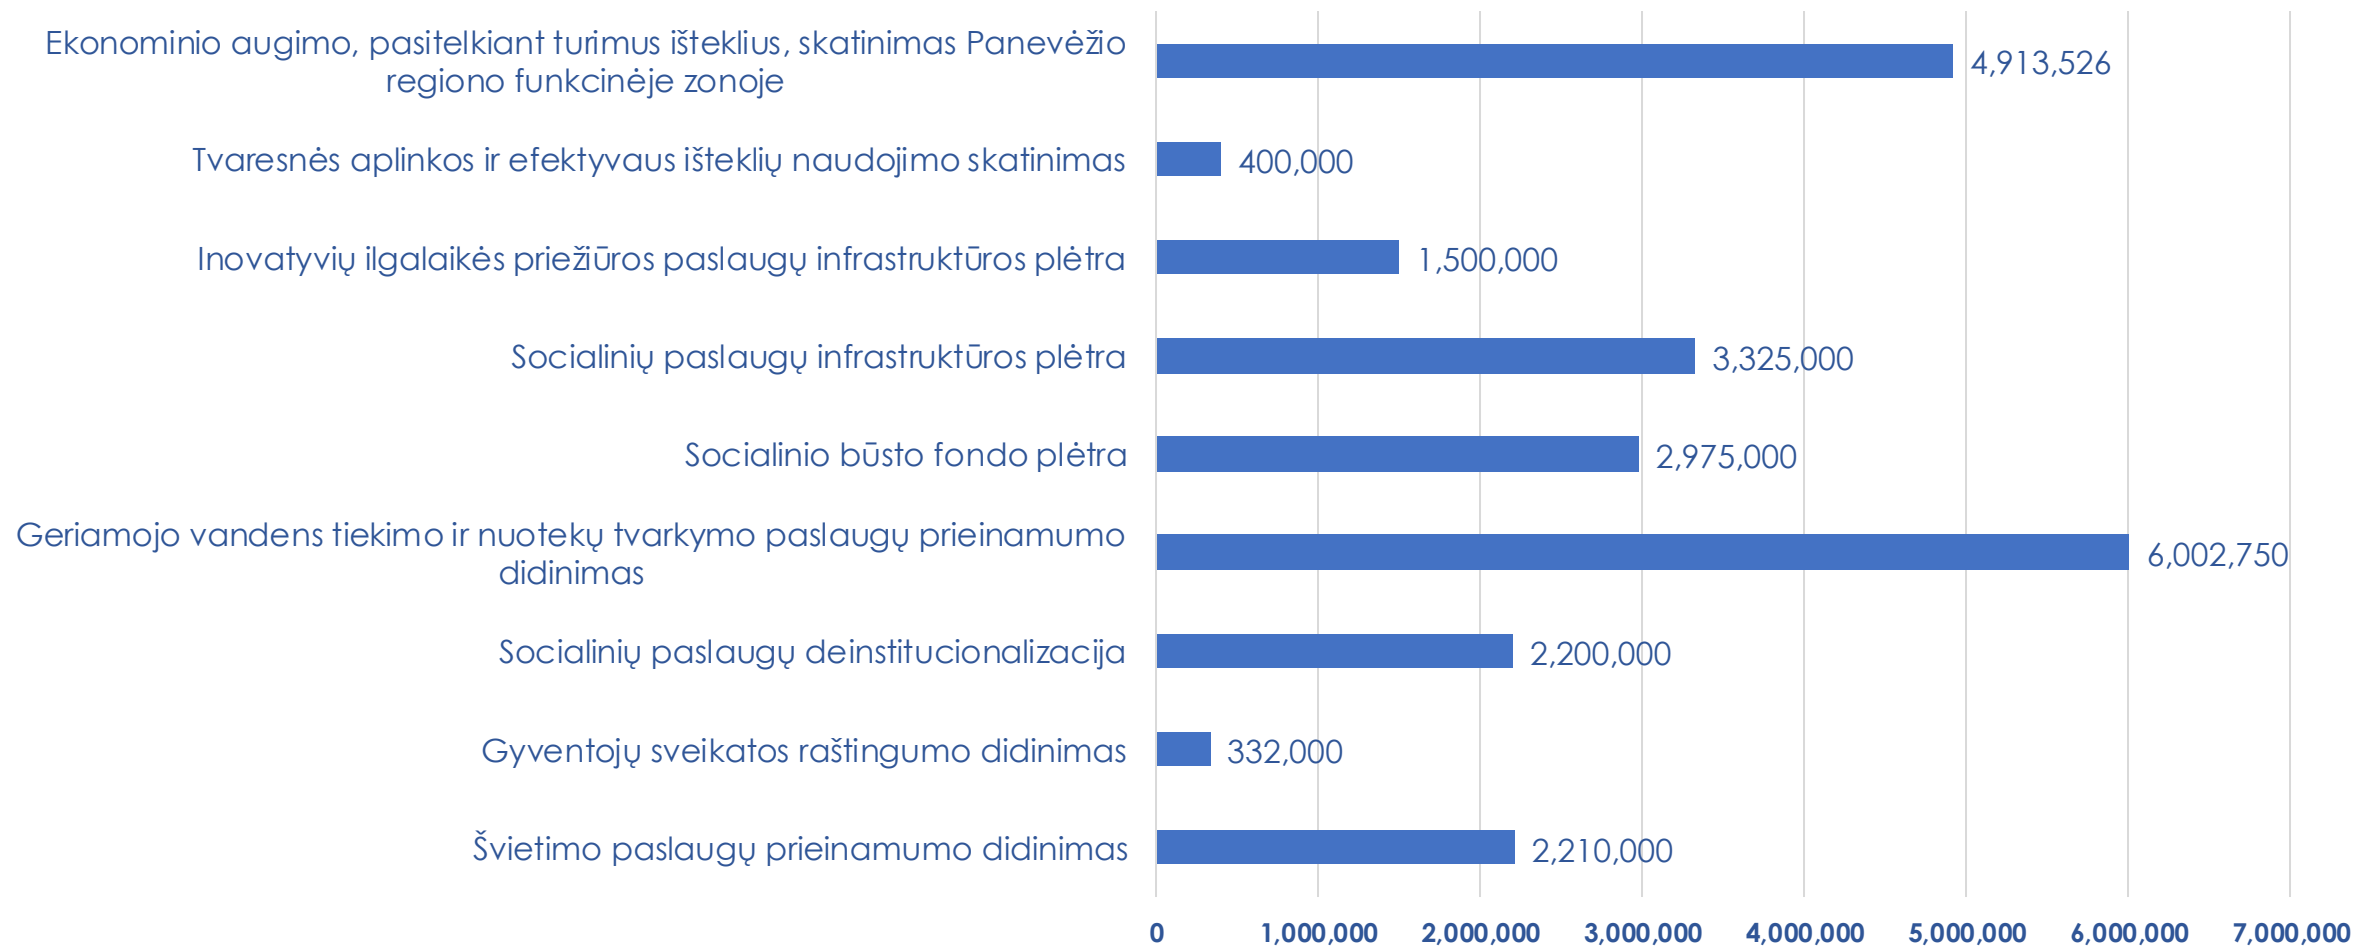

PANEVĖŽIO RAJONO SAVIVALDYBĖS INVESTICIJOS, EUR