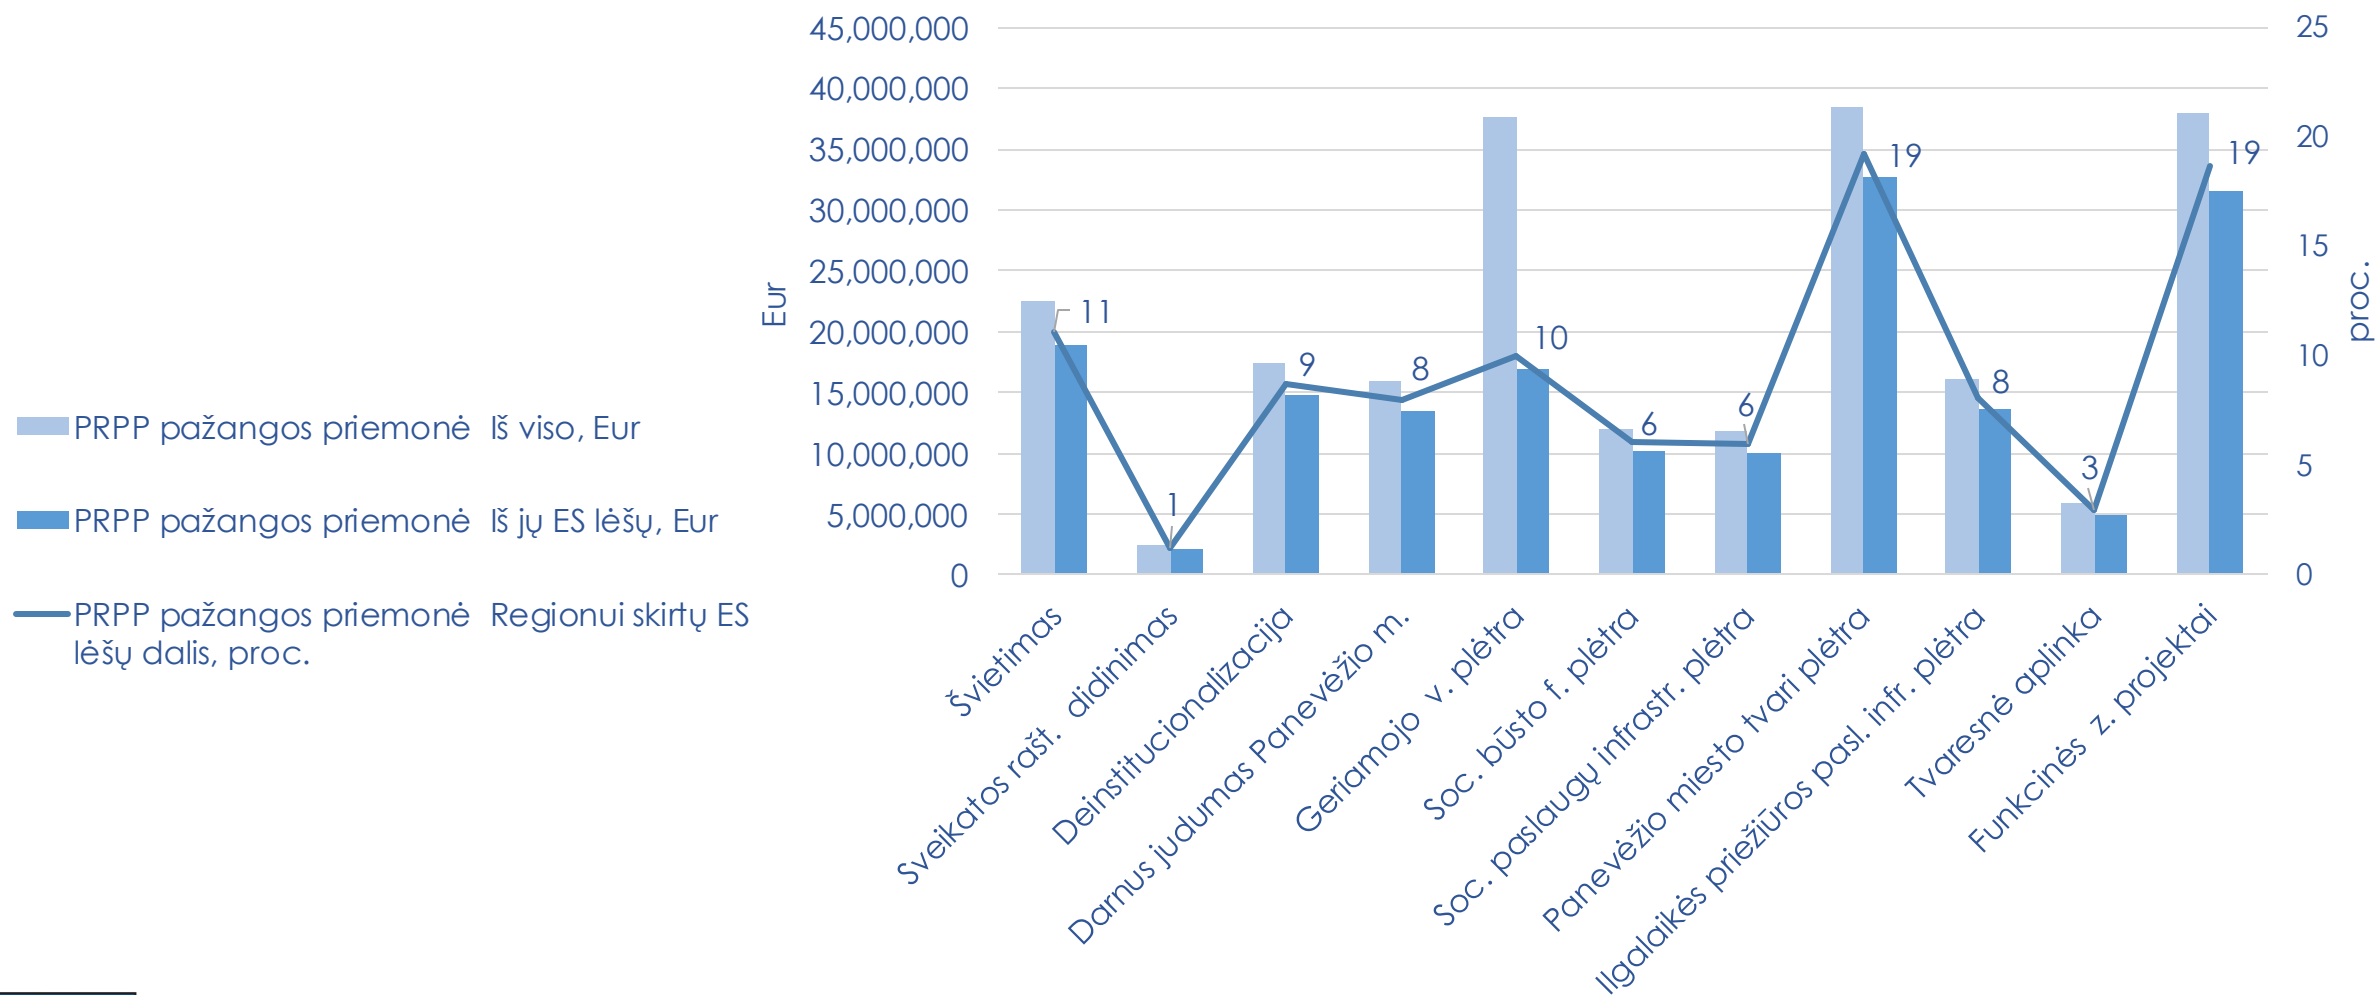

PANEVĖŽIO REGIONO PLĖTROS TARYBA

Kristina Udrienė
Administracijos direktorė

POSĖDIS
2024 m. rugpjūčio 28 d. 10.00 val.

PANEVĖŽIO REGIONO PLĖTROS PLANO PAŽANGOS PRIEMONĖS

PANEVĖŽIO REGIONO
PLĖTROS TARYBA

BIRŽŲ RAJONO SAVIVALDYBĖS INVESTICIJOS, EUR

2022-2030 PANEVĖŽIO REGIONO PLĖTROS PLANO ĮGYVENDINIMO PAŽANGA