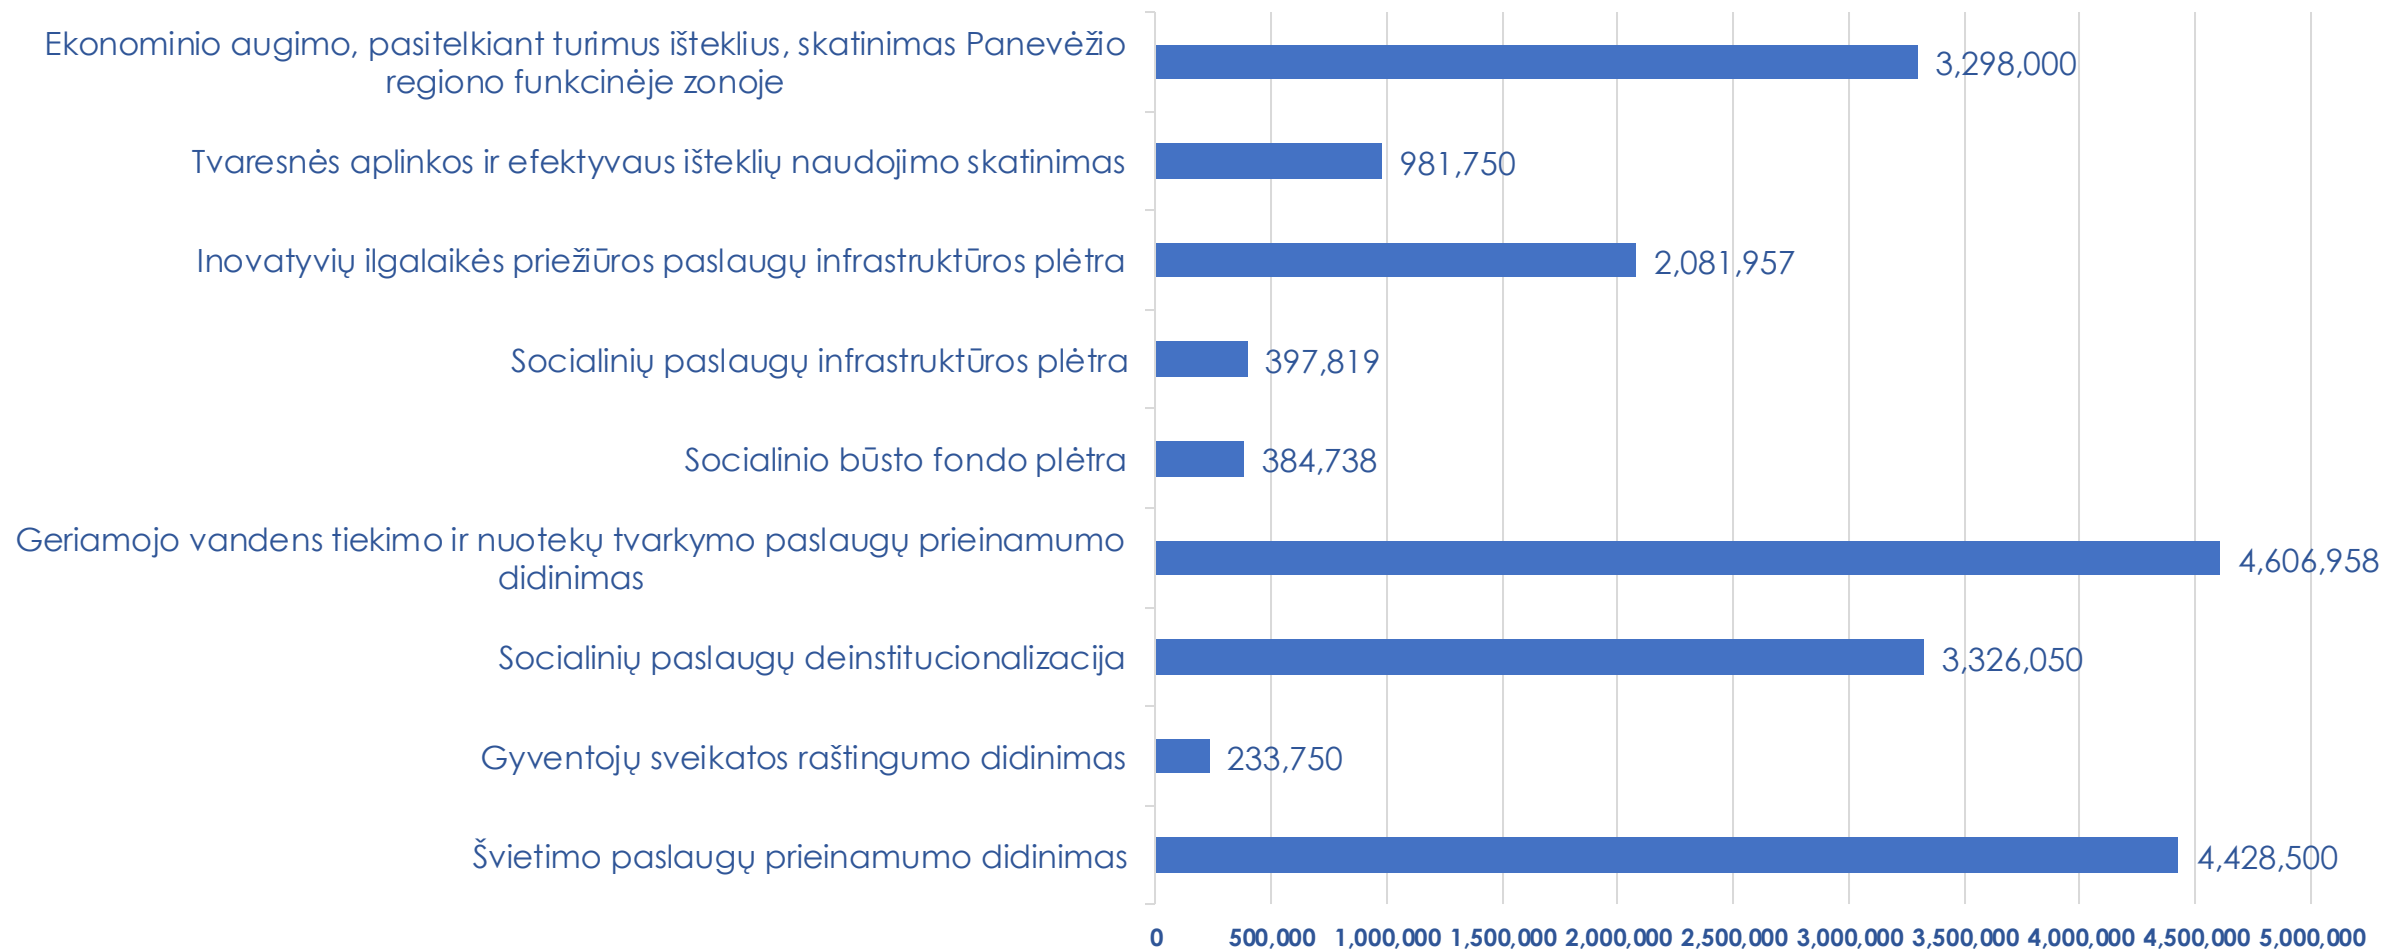

PASVALIO RAJONO SAVIVALDYBĖS INVESTICIJOS, EUR