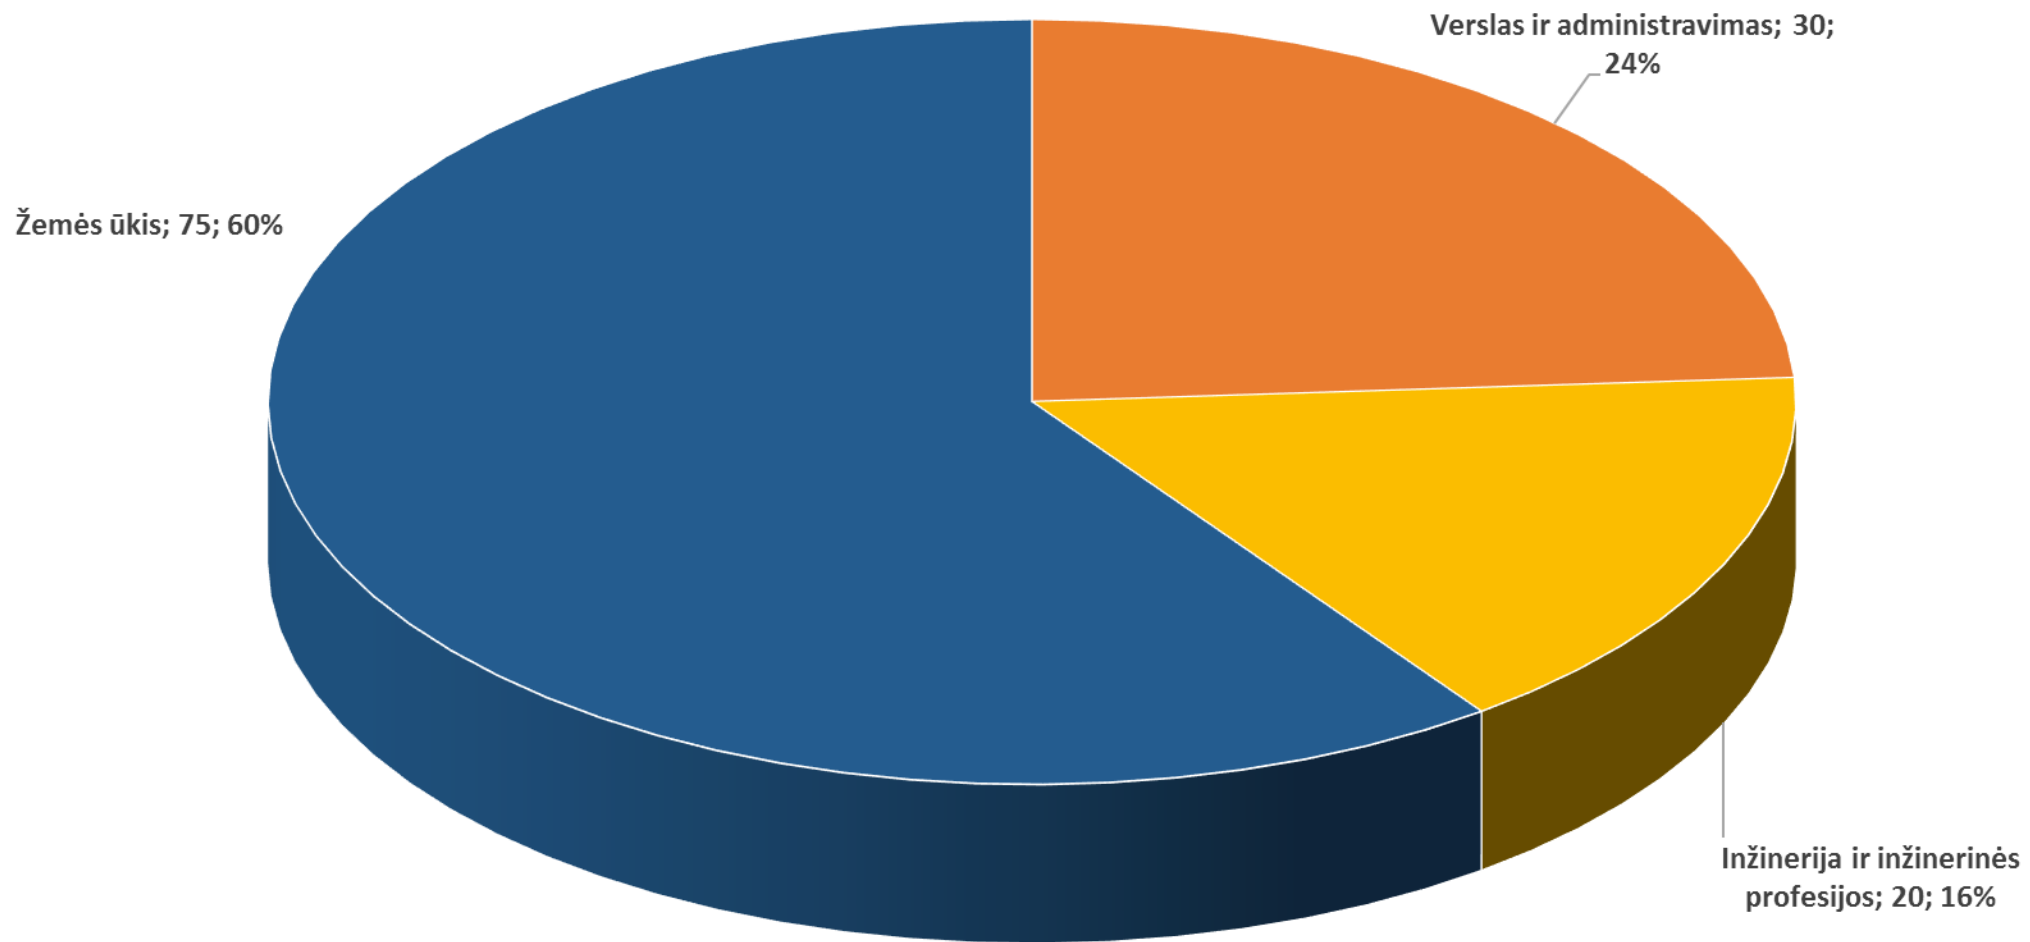

Viešosios įstaigos Panevėžio profesinio rengimo centro Joniškėlio Igno Karpio žemės ūkio padalinys, 2020 m.