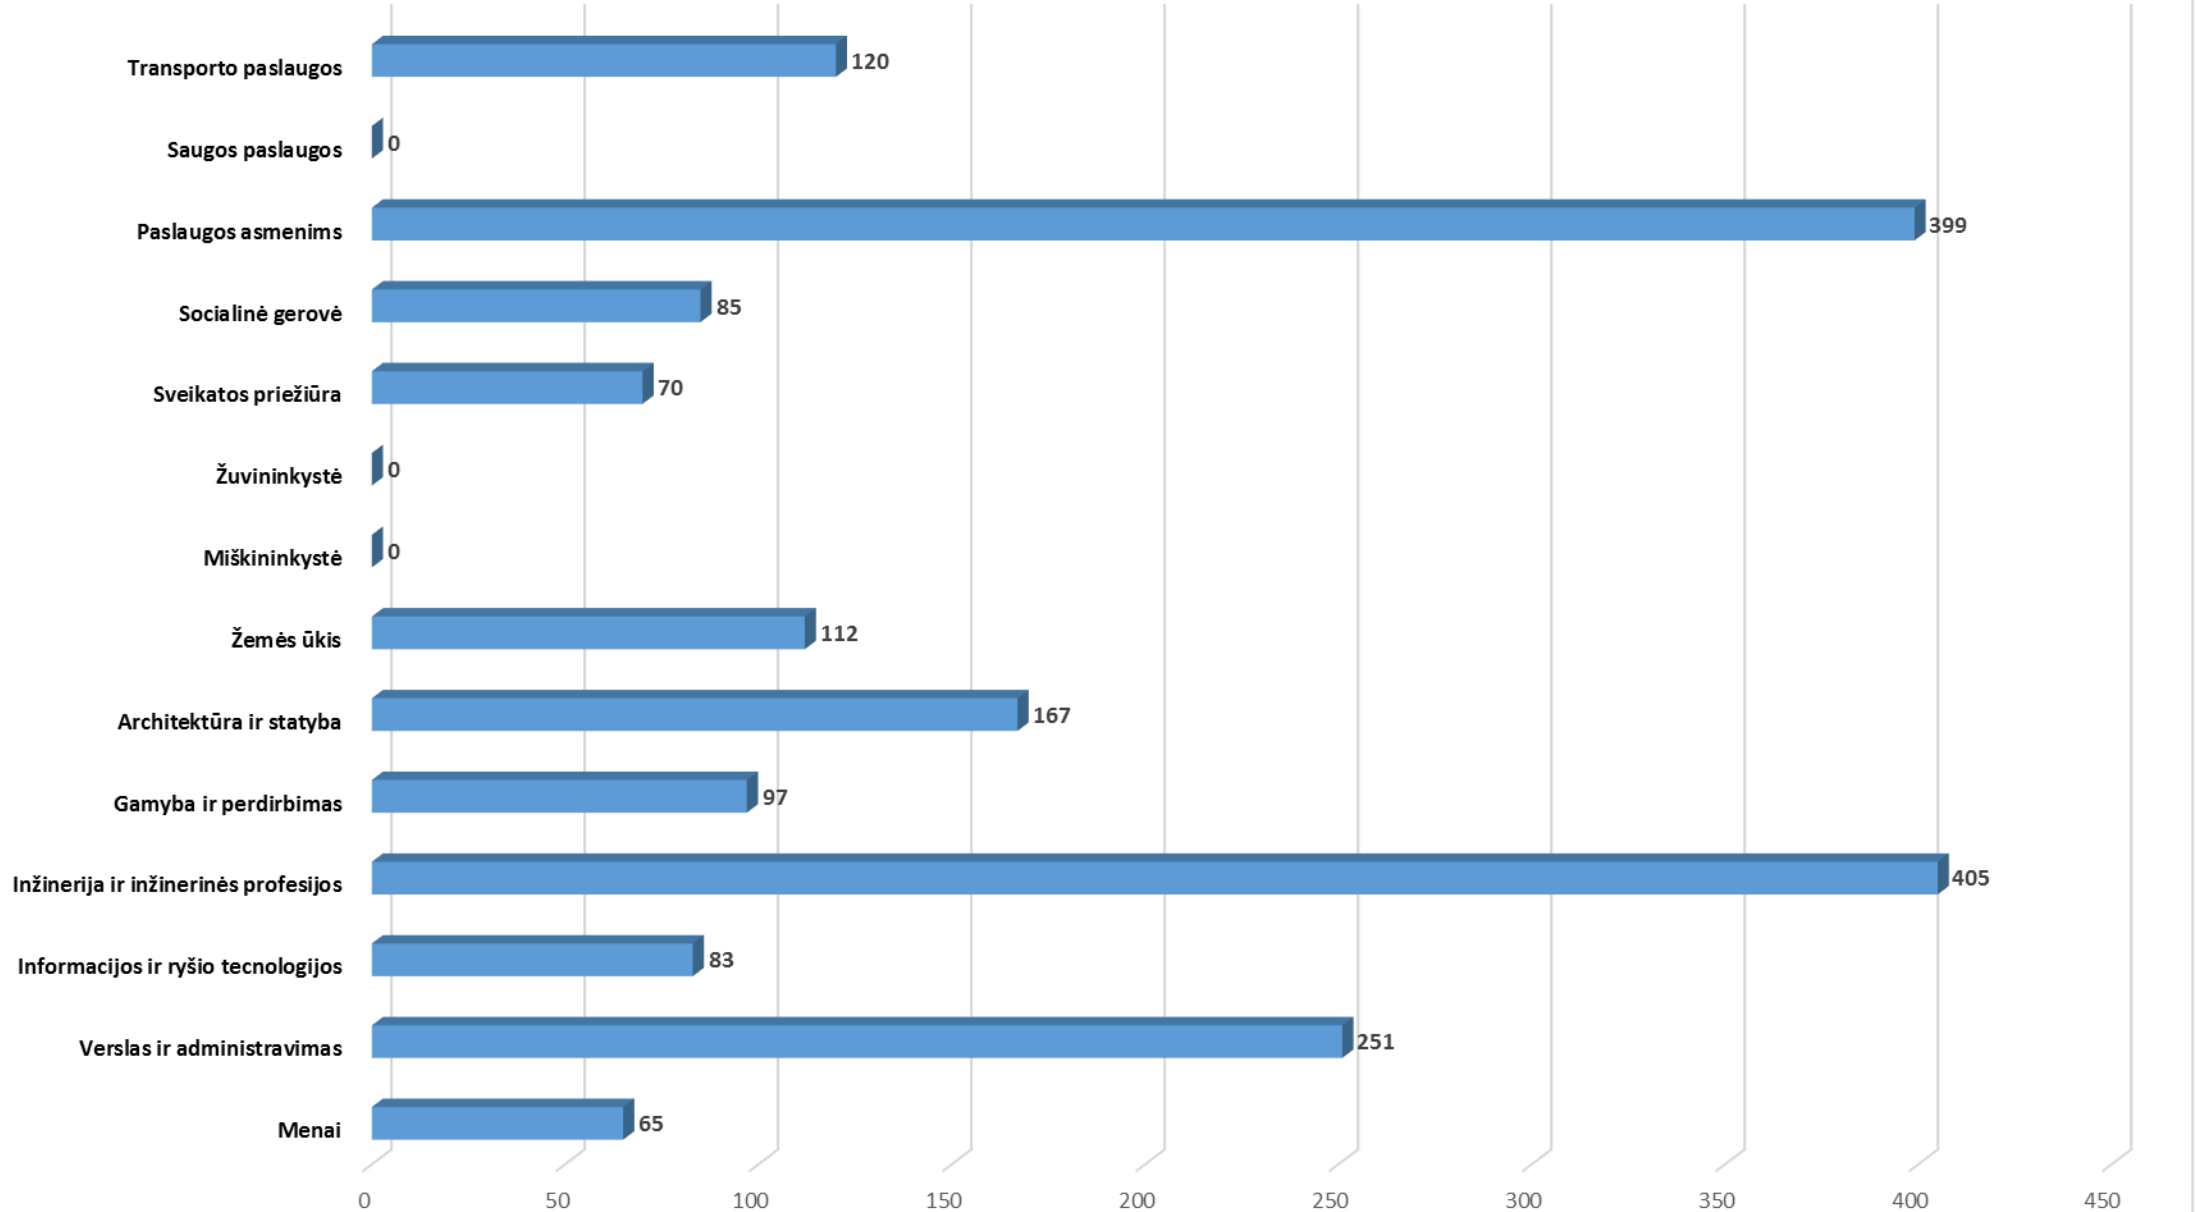

DĖL 2020 metų mokinių priėmimo poreikio į regiono profesinio mokymo įstaigas

2019-12-17

Kristina Udrienė

- ŠMSM 2019-11-25 raštu kreipėsi į PRPT informuodama, kad ministerija planuodama 2020 metų priėmimą į profesinio mokymo įstaigas, rengia LR nutarimo „Dėl 2020 metais priimamų į profesinio mokymo įstaigas mokinių preliminaraus skaičiaus“ projektą.
- Profesinio mokymo įstatymo 18 straipsnio 1 dalis *„Atitinkamais metais priimamų į profesinio mokymo įstaigas mokinių preliminarų skaičių pagal Ekonominės veiklos rūšių klasifikatorių iki kiekvienų metų vasario 2 dienos nustato Vyriausybė, atsižvelgdama į valstybės ir savivaldybės ūkinės ir socialinės plėtros poreikius, įvertinusi nacionalinės žmogiškųjų išteklių stebėsenos informaciją, **regionų plėtros tarybų siūlymus** ir valstybės finansines galimybes.“*
- Iki 2020 m. sausio 10 d. PRPT turi pateikti savo siūlymus dėl 2020 metų priėmimo į regiono profesinio mokymo įstaigas, atsižvelgus į regiono savivaldybių ūkinės ir socialinės plėtros poreikius.

2019 m. sutartys

2020 poreikis

Pokytis 2019/2020

2020 m. mokinių priėmimo poreikis pagal profesines mokyklas

Mokinių priėmimo poreikio pokytis 2019/2020

Rokiškio technologijos, verslo ir žemės ūkio mokykla, 2020 m.