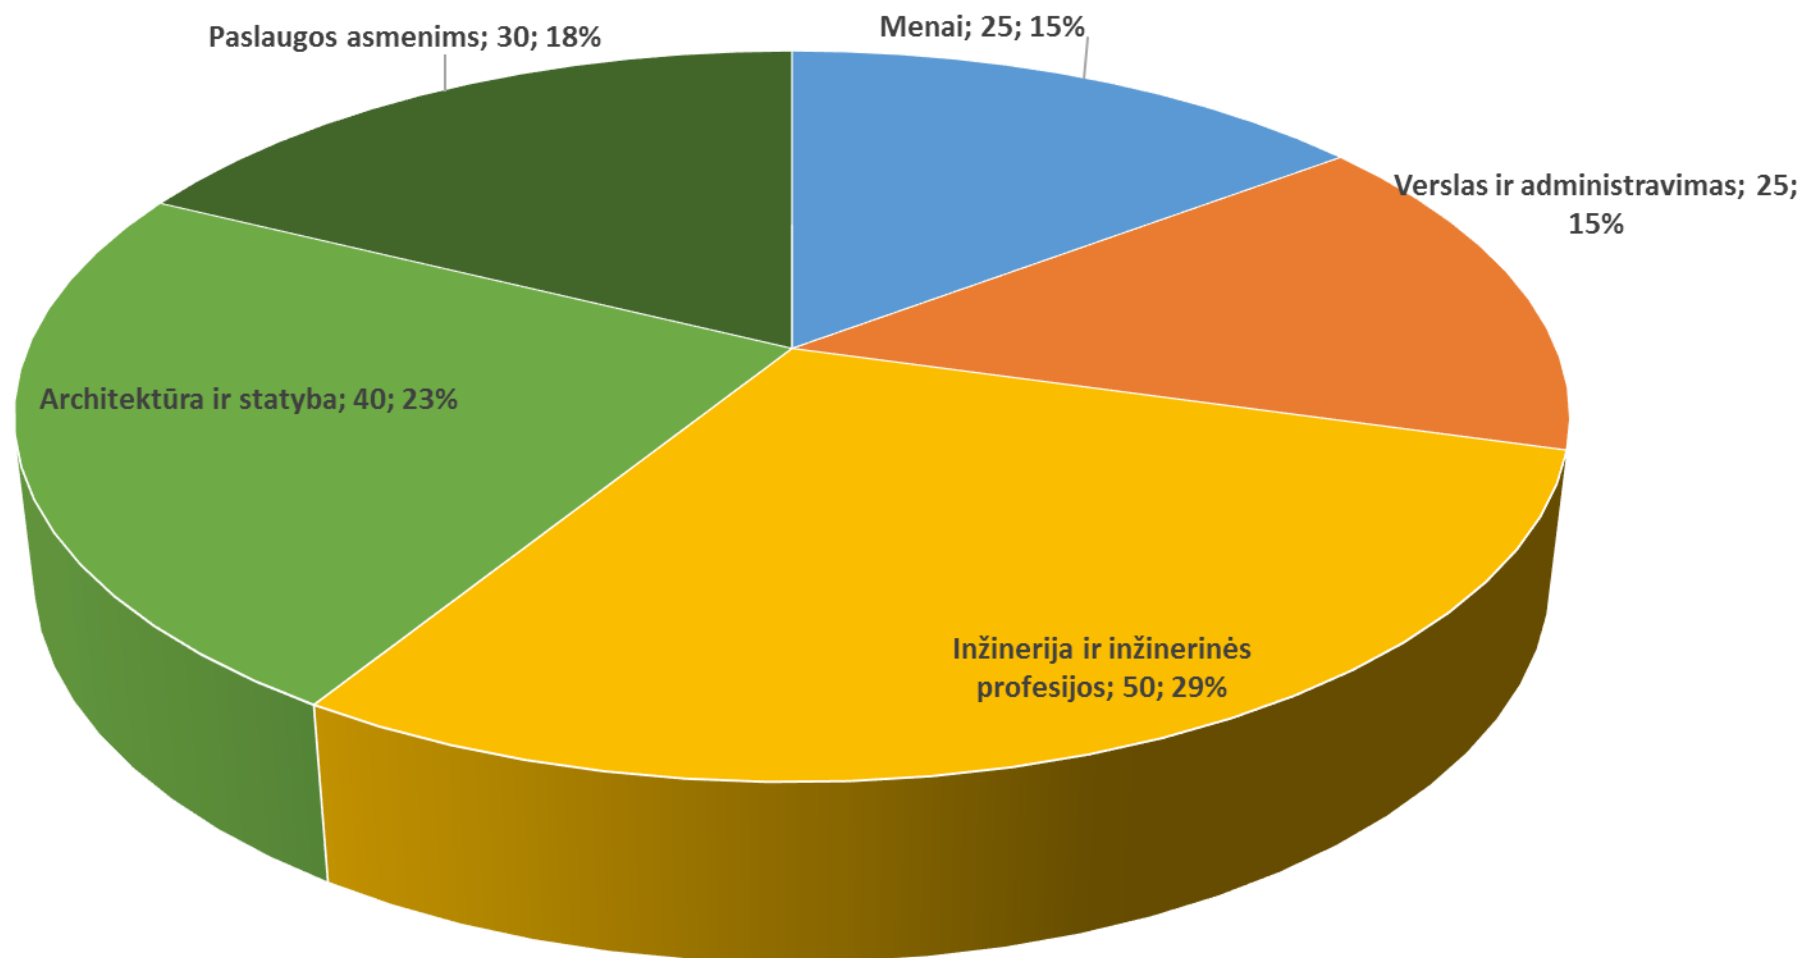

Paslaugos asmenims; 82; 41%

Menai; 25; 12%

Verslas ir administravimas; 25;
12%

Gamyba ir perdirbimas; 15; 8%

Informacijos ir ryšio
technologijos; 53; 27%

Panevėžio darbo rinkos mokymo centras, 2020 m.

Kupiškio technologijos ir verslo mokykla

Biržų technologijų ir verslo mokymo centro Vabalninko skyrius

Biržų technologijų ir verslo mokymo centras

Mokinių priėmimo poreikis į Panevėžio regiono profesinio ugdymo įstaigas 2020 m.

	Švietimo sritys														2020
	Menai	Verstas ir administravimas	Informacijos ir ryšio technologijos	Inžinerija ir inžinerinės profesijos	Gamyba ir perdirbimas	Architektūra ir statyba	Žemės ūkis	Miškininkystė	Žuvininkystė	Sveikatos priežiūra	Socialinė gerovė	Paslaugos asmenims	Saugos paslaugos	Transporto paslaugos	
Profesinio mokymo įstaigos															
Rokiškio technologijos, verslo ir žemės ūkio mokykla		26		55	12	12					15	45			165
Viešosios įstaigos Panevėžio profesinio rengimo centro Joniškėlio Igno Karpio žemės ūkio padalinys		30		20			75								125
Viešoji įstaiga Panevėžio profesinio rengimo centras		15	30	200	55	75	25			40		140			580
Panevėžio Margaritos Rimkevičaitės profesinio rengimo centras	25	25	53		15							82			200
Panevėžio darbo rinkos mokymo centras	15	60			15					30	15	72		120	327
Kupiškio technologijos ir verslo mokykla		45		30		40					30	30			175
Biržų technologijų ir verslo mokymo centro Vabalninko skyrius		25		50			12				25				112
Biržų technologijų ir verslo mokymo centras	25	25		50		40						30			170
Viso:	65	251	83	405	97	167	112	0	0	70	85	399	0	120	1854