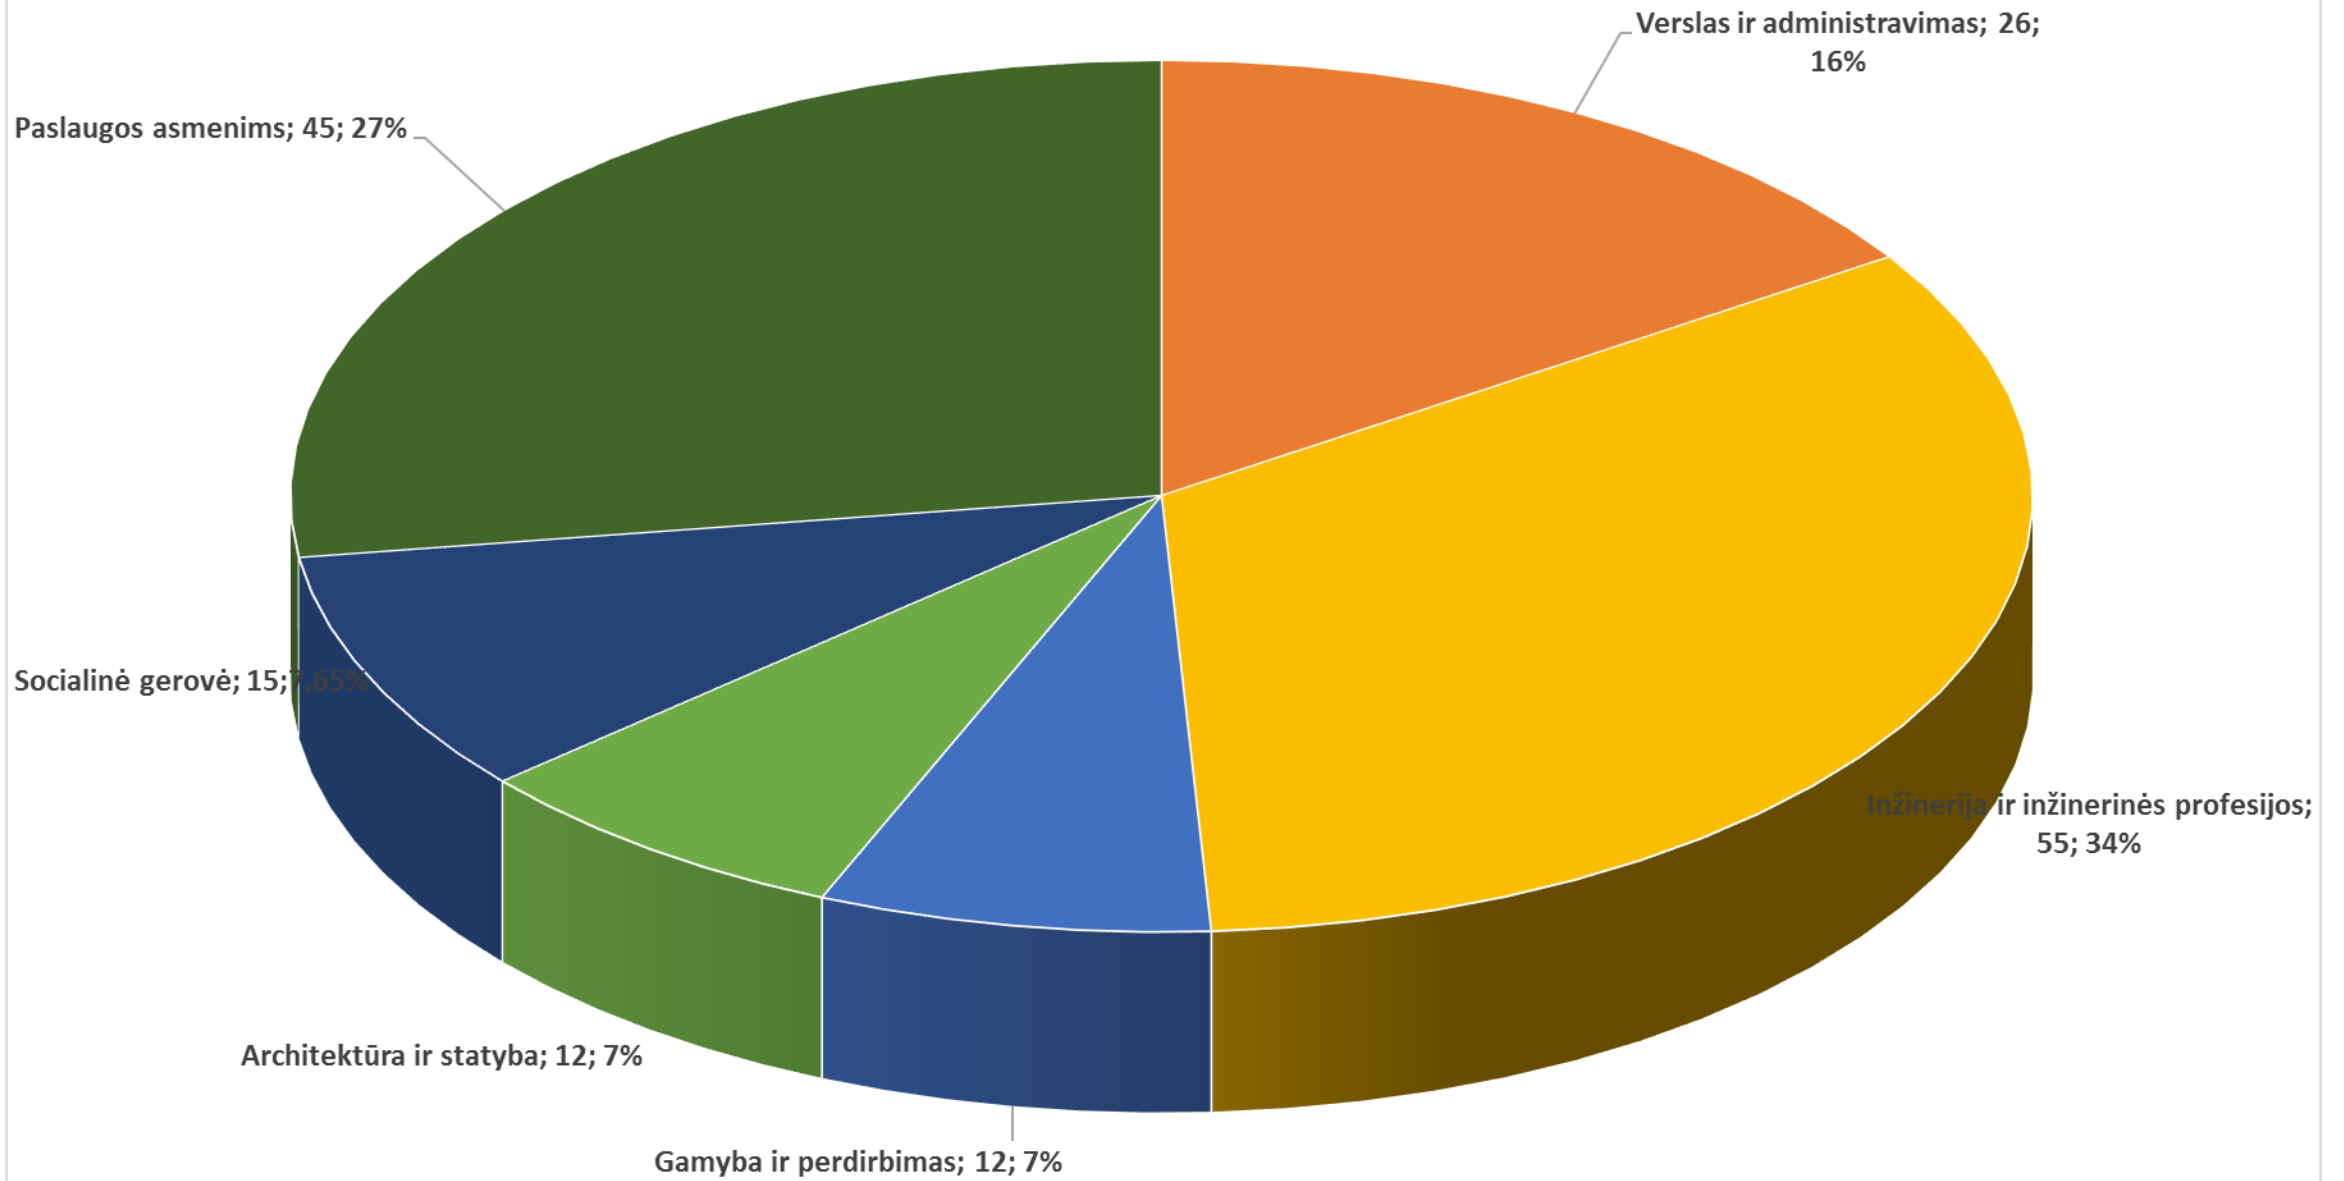

DĖL 2020 metų mokinių priėmimo poreikio į regiono profesinio mokymo įstaigas

2019-12-17

Kristina Udrienė

- ŠMSM 2019-11-25 raštu kreipėsi į PRPT informuodama, kad ministerija planuodama 2020 metų priėmimą į profesinio mokymo įstaigas, rengia LR nutarimo „Dėl 2020 metais priimamų į profesinio mokymo įstaigas mokinių preliminaraus skaičiaus“ projektą.
- Profesinio mokymo įstatymo 18 straipsnio 1 dalis *„Atitinkamais metais priimamų į profesinio mokymo įstaigas mokinių preliminarų skaičių pagal Ekonominės veiklos rūšių klasifikatorių iki kiekvienų metų vasario 2 dienos nustato Vyriausybė, atsižvelgdama į valstybės ir savivaldybės ūkinės ir socialinės plėtros poreikius, įvertinusi nacionalinės žmogiškųjų išteklių stebėsenos informaciją, **regionų plėtros tarybų siūlymus** ir valstybės finansines galimybes.“*
- Iki 2020 m. sausio 10 d. PRPT turi pateikti savo siūlymus dėl 2020 metų priėmimo į regiono profesinio mokymo įstaigas, atsižvelgus į regiono savivaldybių ūkinės ir socialinės plėtros poreikius.

2019 m. sutartys

2020 poreikis

Pokytis 2019/2020

2020 m. mokinių priėmimo poreikis pagal profesines mokyklas

Mokinių priėmimo poreikio pokytis 2019/2020

Rokiškio technologijos, verslo ir žemės ūkio mokykla, 2020 m.