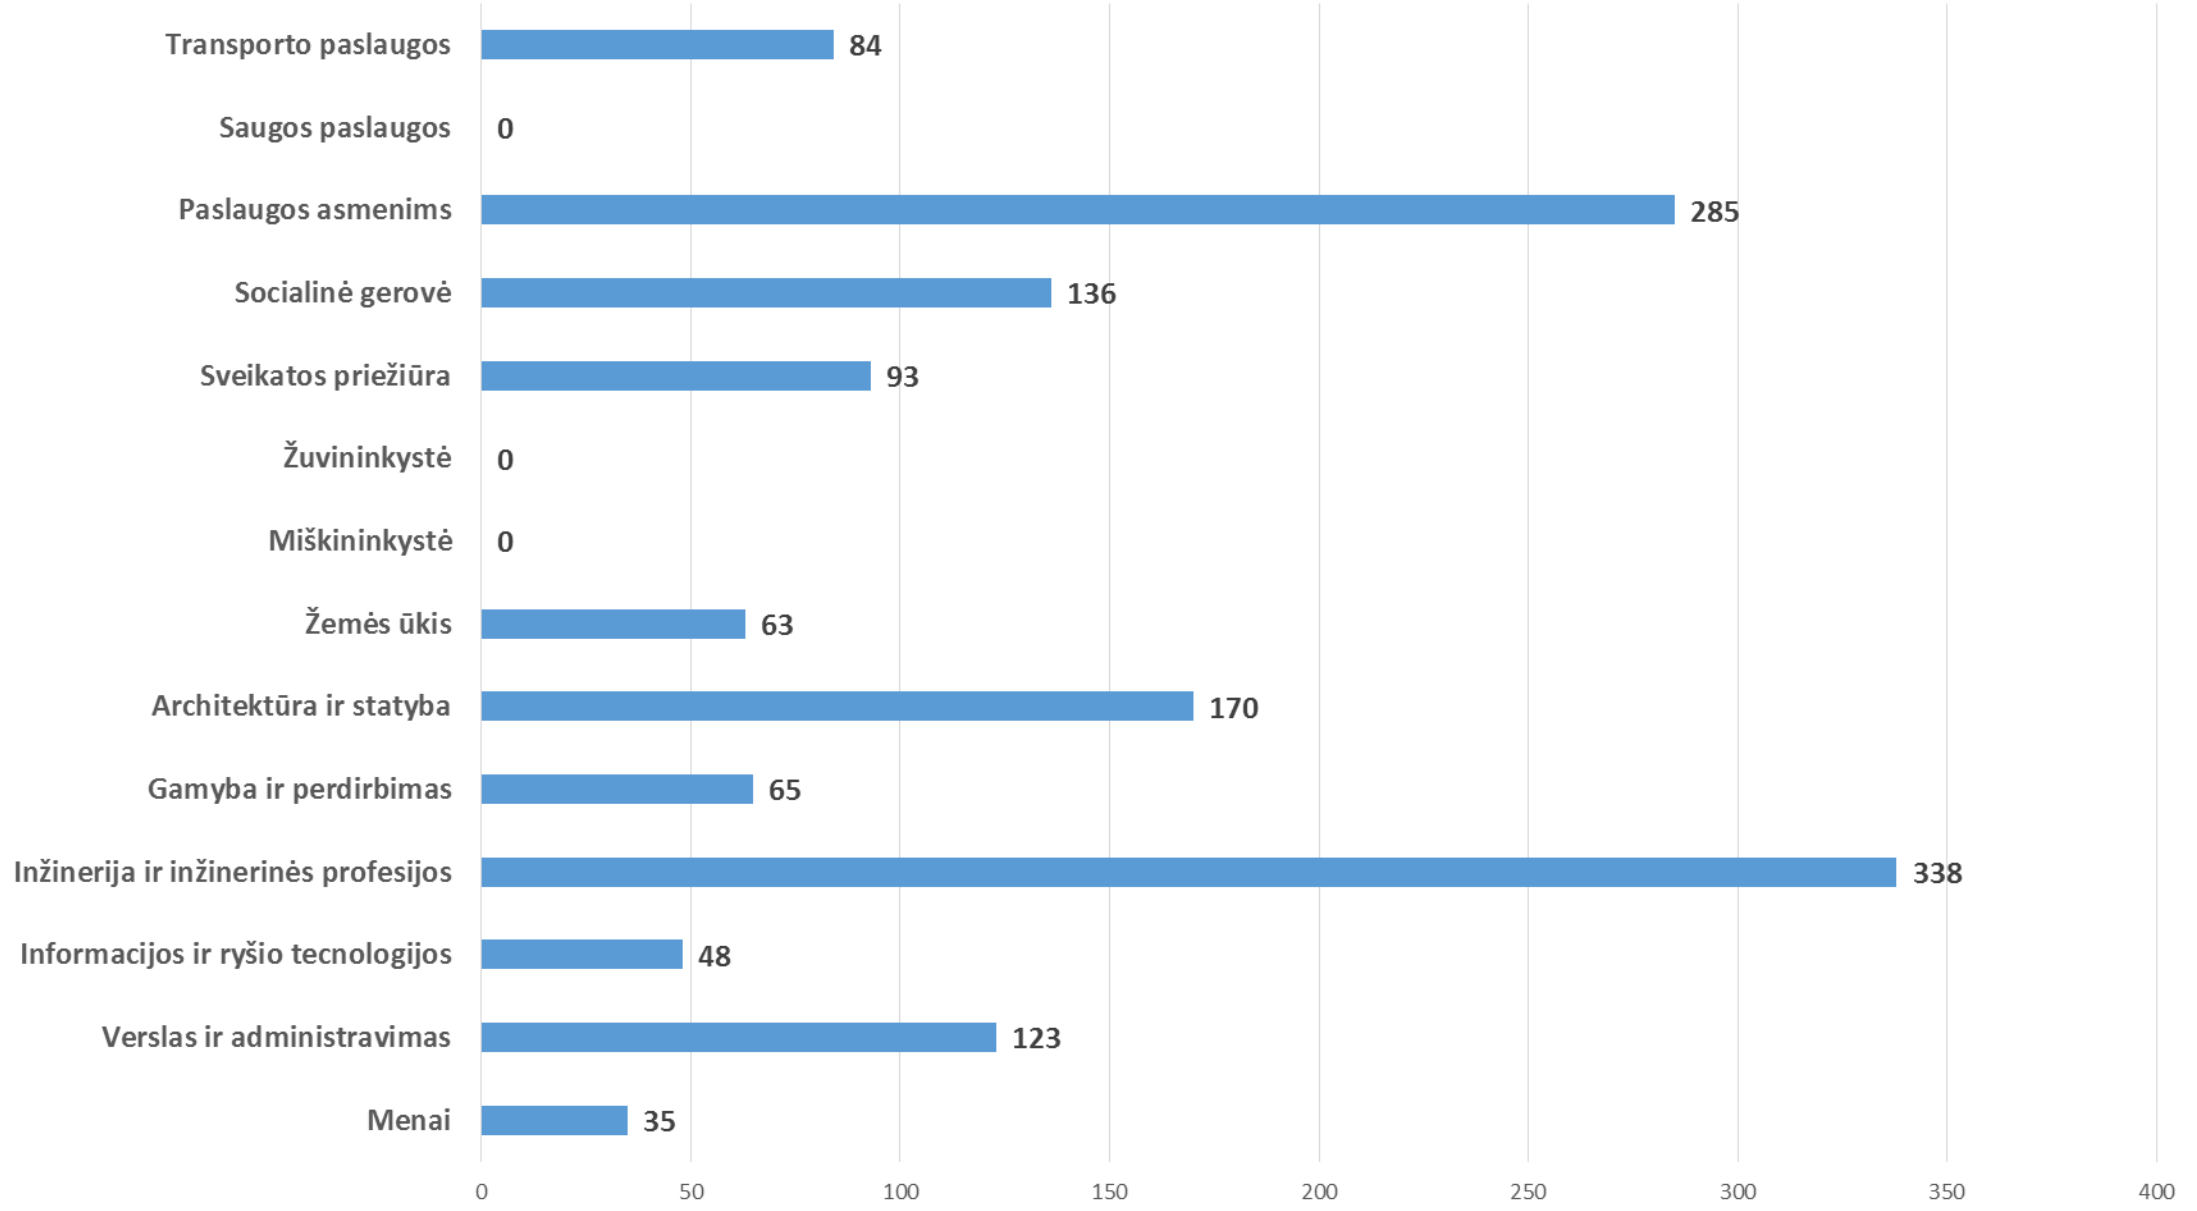

DĖL 2020 metų mokinių priėmimo poreikio į regiono profesinio mokymo įstaigas

2019-12-17

Kristina Udrienė

- ŠMSM 2019-11-25 raštu kreipėsi į PRPT informuodama, kad ministerija planuodama 2020 metų priėmimą į profesinio mokymo įstaigas, rengia LR nutarimo „Dėl 2020 metais priimamų į profesinio mokymo įstaigas mokinių preliminaraus skaičiaus“ projektą.
- Profesinio mokymo įstatymo 18 straipsnio 1 dalis *„Atitinkamais metais priimamų į profesinio mokymo įstaigas mokinių preliminarų skaičių pagal Ekonominės veiklos rūšių klasifikatorių iki kiekvienų metų vasario 2 dienos nustato Vyriausybė, atsižvelgdama į valstybės ir savivaldybės ūkinės ir socialinės plėtros poreikius, įvertinusi nacionalinės žmogiškųjų išteklių stebėsenos informaciją, **regionų plėtros tarybų siūlymus** ir valstybės finansines galimybes.“*
- Iki 2020 m. sausio 10 d. PRPT turi pateikti savo siūlymus dėl 2020 metų priėmimo į regiono profesinio mokymo įstaigas, atsižvelgus į regiono savivaldybių ūkinės ir socialinės plėtros poreikius.

2019 m. sutartys

2020 poreikis

Pokytis 2019/2020

2020 m. mokinių priėmimo poreikis pagal profesines mokyklas

Mokinių priėmimo poreikio pokytis 2019/2020

Rokiškio technologijos, verslo ir žemės ūkio mokykla, 2020 m.