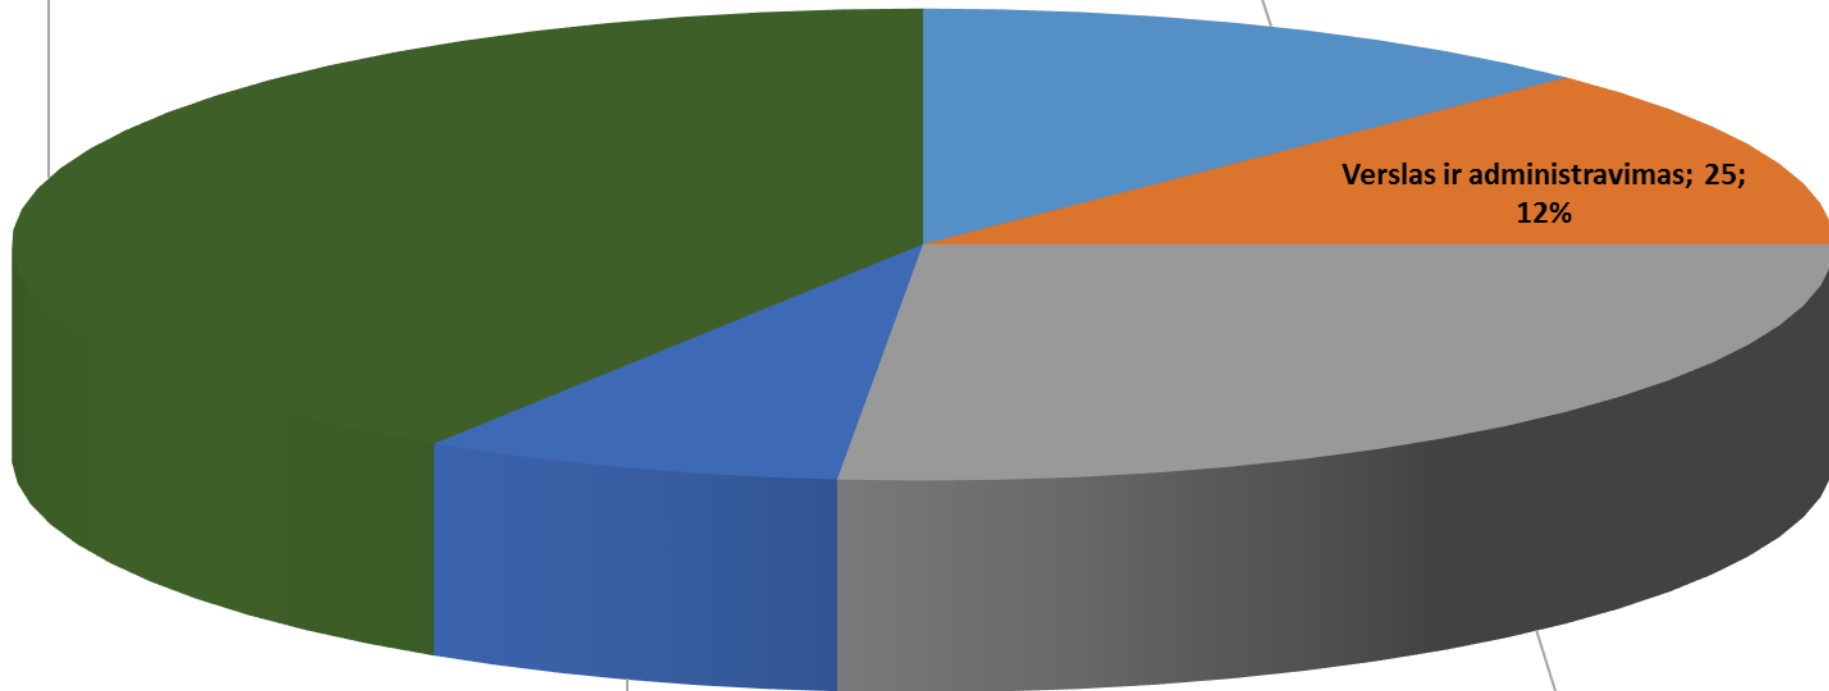

Panevėžio Margaritos Rimkevičaitės profesinio rengimo centras, 2020 m.

Paslaugos asmenims; 82; 41%

Menai; 25; 12%

Verslas ir administravimas; 25;
12%

Gamyba ir perdirbimas; 15; 8%

Informacijos ir ryšio
technologijos; 53; 27%