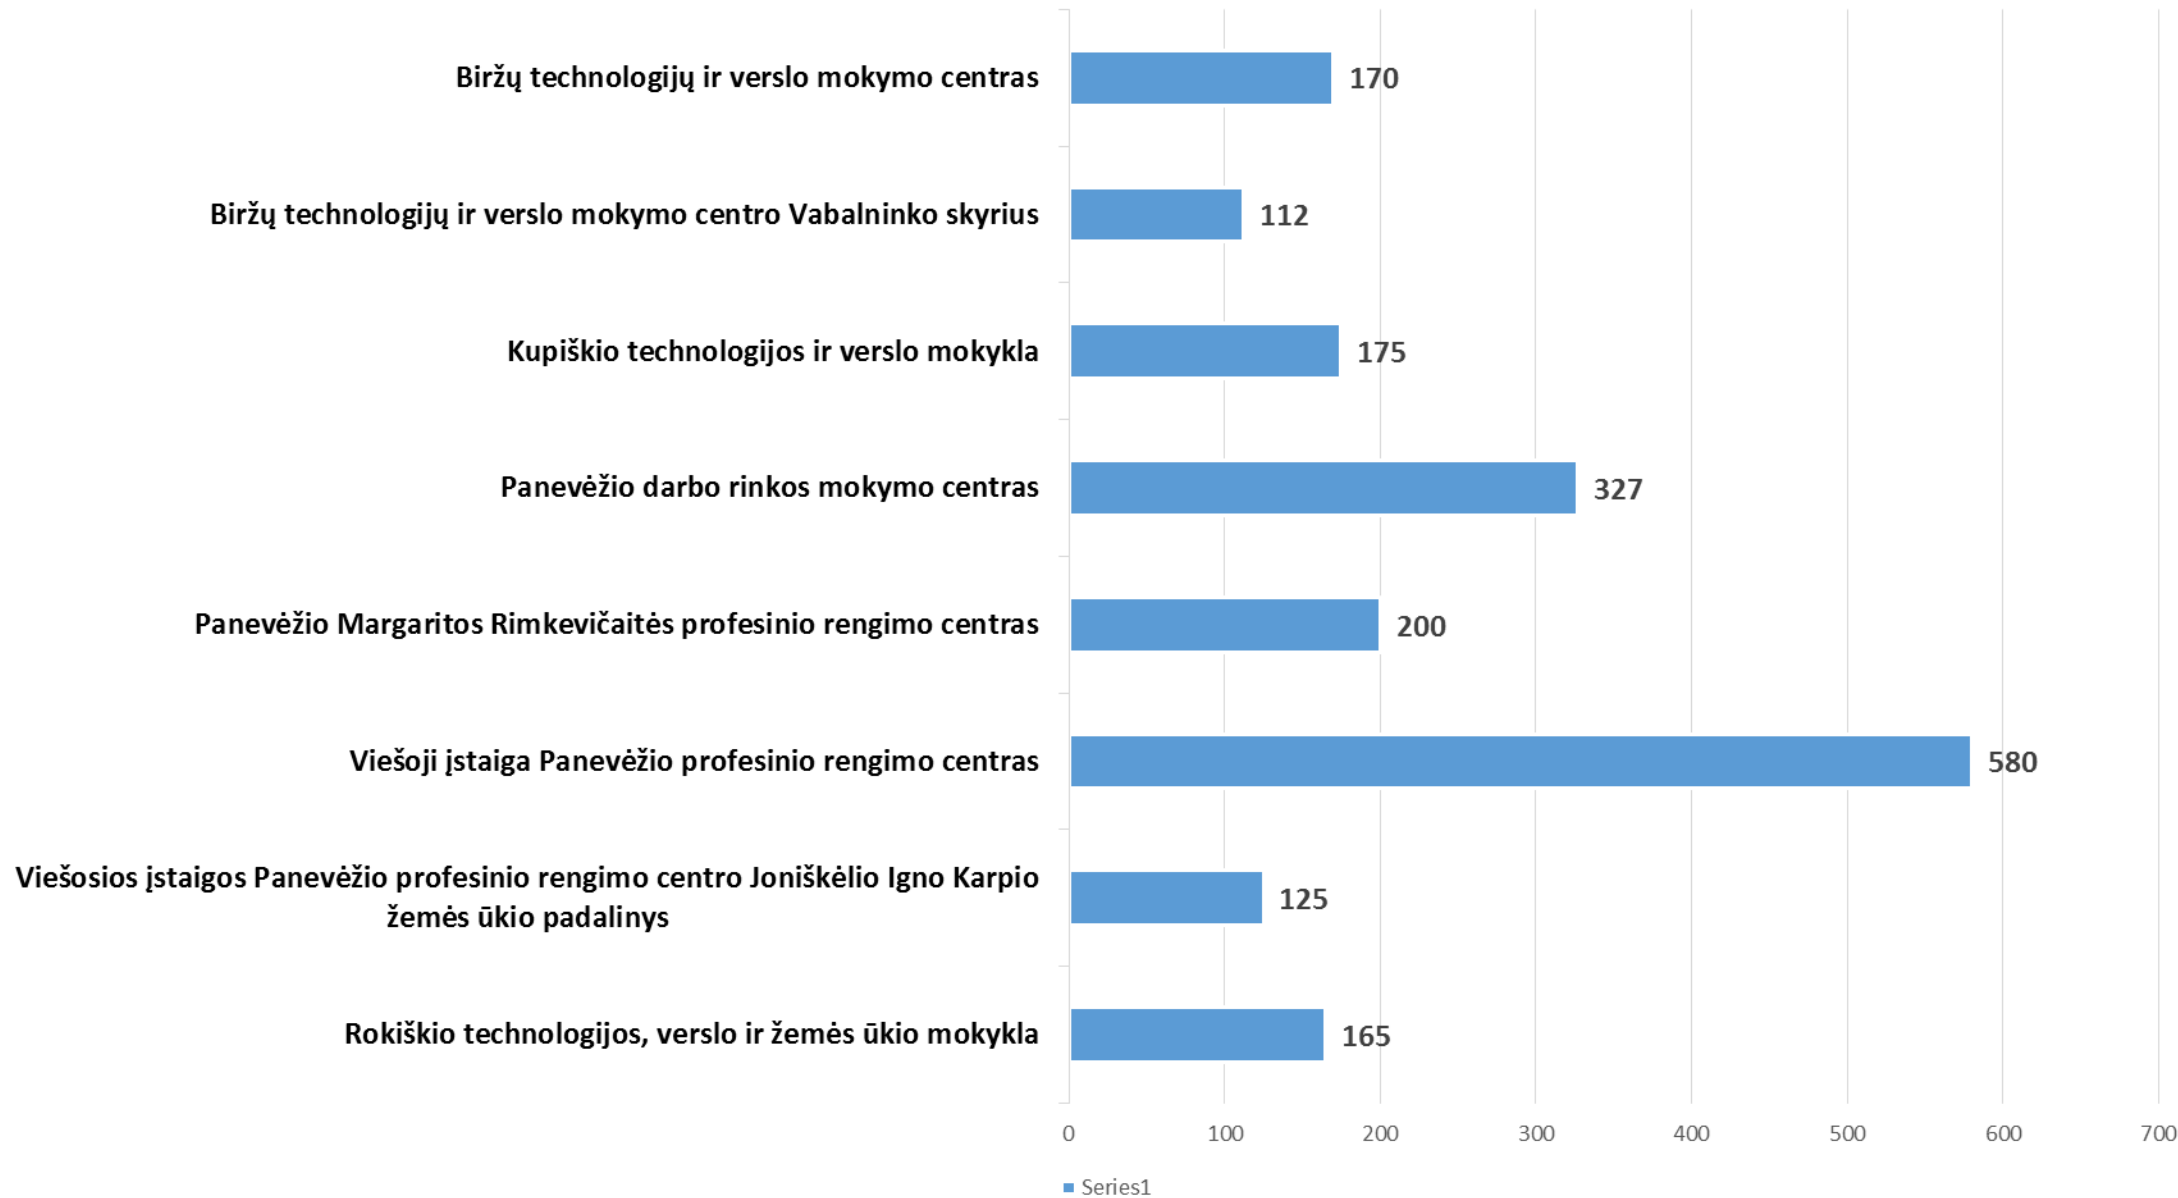

2019 m. sutartys

2020 poreikis

Pokytis 2019/2020

2020 m. mokinių priėmimo poreikis pagal profesines mokyklas

Mokinių priėmimo poreikio pokytis 2019/2020

Rokiškio technologijos, verslo ir žemės ūkio mokykla, 2020 m.

Viešosios įstaigos Panevėžio profesinio rengimo centro Joniškėlio Igno Karpio žemės ūkio padalinys, 2020 m.

Viešoji įstaiga Panevėžio profesinio rengimo centras, 2020 m.

Panevėžio Margaritos Rimkevičaitės profesinio rengimo centras, 2020 m.