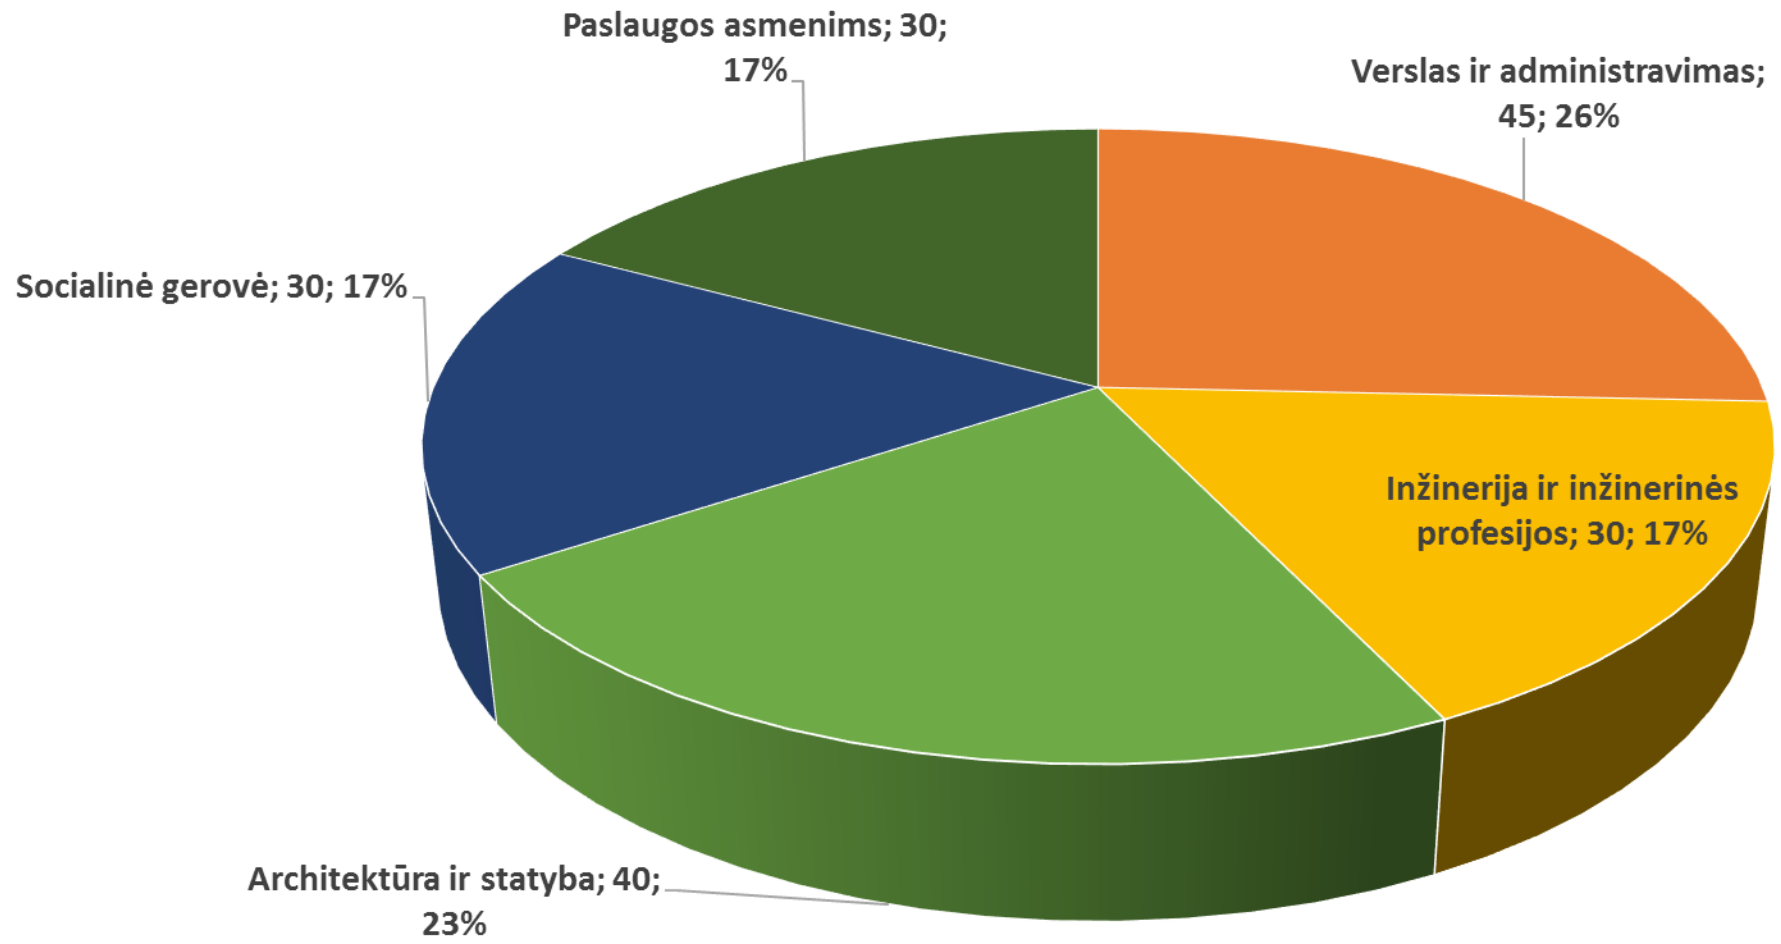

Paslaugos asmenims; 82; 41%

Menai; 25; 12%

Verslas ir administravimas; 25;
12%

Gamyba ir perdirbimas; 15; 8%

Informacijos ir ryšio
technologijos; 53; 27%

Panevėžio darbo rinkos mokymo centras, 2020 m.

Kupiškio technologijos ir verslo mokykla

Biržų technologijų ir verslo mokymo centro Vabalninko skyrius

Biržų technologijų ir verslo mokymo centras

Mokinių priėmimo poreikis į Panevėžio regiono profesinio ugdymo įstaigas 2020 m.

	Švietimo sritys														2020
	Menai	Verstas ir administravimas	Informacijos ir ryšio technologijos	Inžinerija ir inžinerinės profesijos	Gamyba ir perdirbimas	Architektūra ir statyba	Žemės ūkis	Miškininkystė	Žuvininkystė	Sveikatos priežiūra	Socialinė gerovė	Paslaugos asmenims	Saugos paslaugos	Transporto paslaugos	
Profesinio mokymo įstaigos															
Rokiškio technologijos, verslo ir žemės ūkio mokykla		26		55	12	12					15	45			165
Viešosios įstaigos Panevėžio profesinio rengimo centro Joniškėlio Igno Karpio žemės ūkio padalinys		30		20			75								125
Viešoji įstaiga Panevėžio profesinio rengimo centras		15	30	200	55	75	25			40		140			580
Panevėžio Margaritos Rimkevičaitės profesinio rengimo centras	25	25	53		15							82			200
Panevėžio darbo rinkos mokymo centras	15	60			15					30	15	72		120	327
Kupiškio technologijos ir verslo mokykla		45		30		40					30	30			175
Biržų technologijų ir verslo mokymo centro Vabalninko skyrius		25		50			12				25				112
Biržų technologijų ir verslo mokymo centras	25	25		50		40						30			170
Viso:	65	251	83	405	97	167	112	0	0	70	85	399	0	120	1854