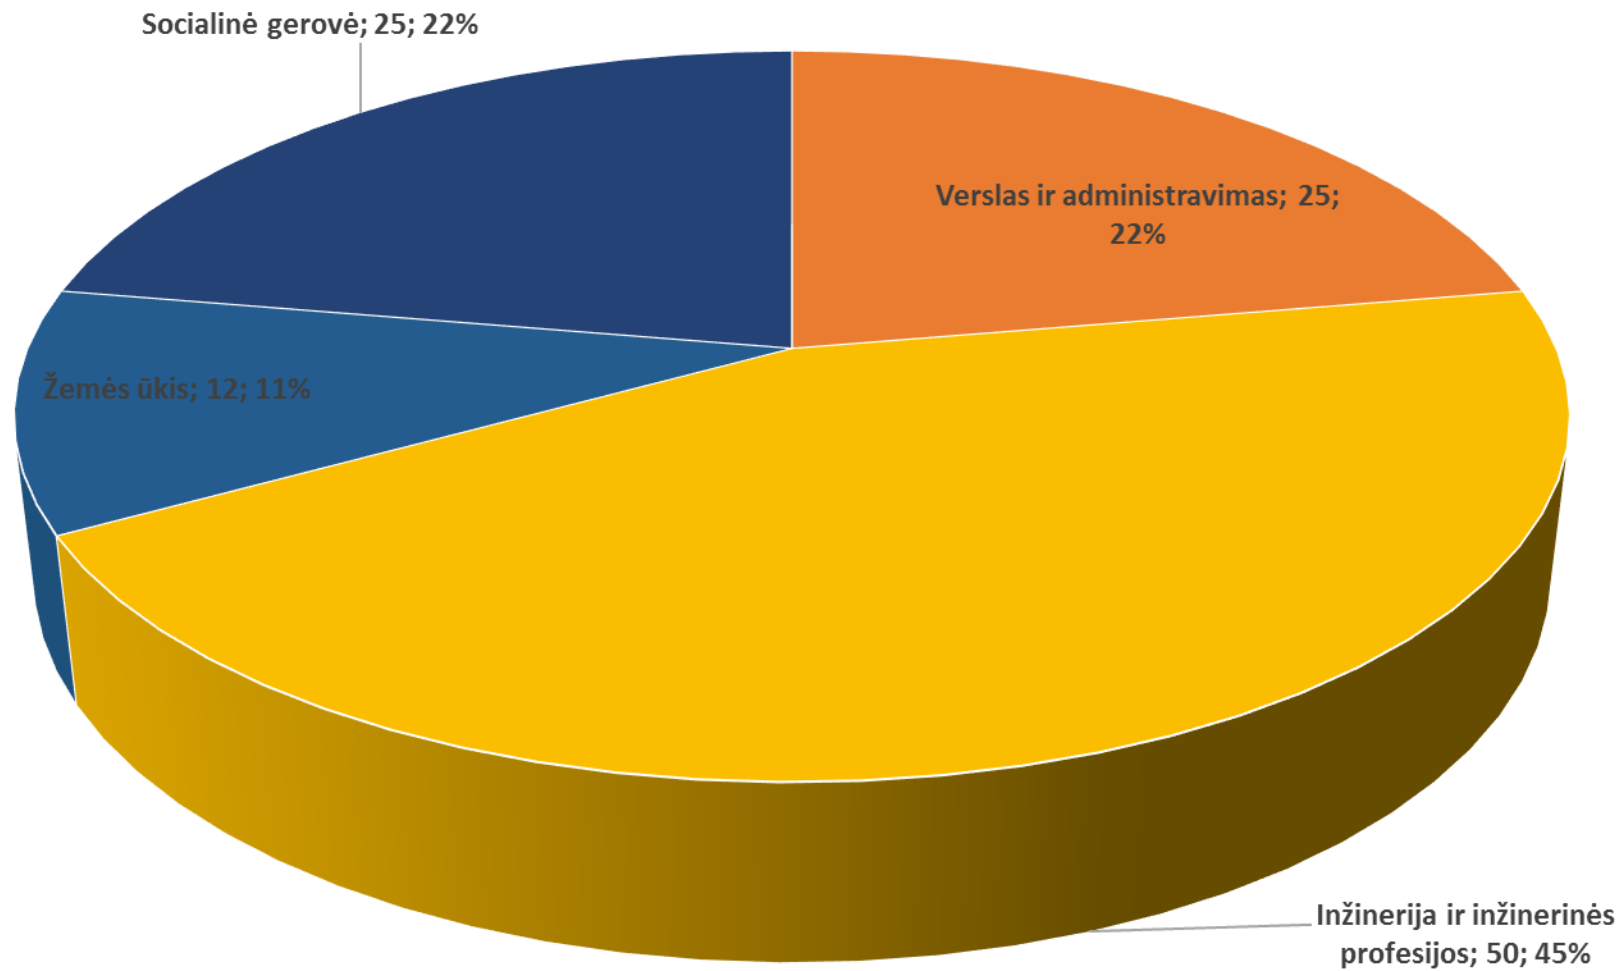

Paslaugos asmenims; 82; 41%

Menai; 25; 12%

Verslas ir administravimas; 25;
12%

Gamyba ir perdirbimas; 15; 8%

Informacijos ir ryšio
technologijos; 53; 27%

Panevėžio darbo rinkos mokymo centras, 2020 m.

Kupiškio technologijos ir verslo mokykla

Biržų technologijų ir verslo mokymo centro Vabalninko skyrius

Biržų technologijų ir verslo mokymo centras

Mokinių priėmimo poreikis į Panevėžio regiono profesinio ugdymo įstaigas 2020 m.

	Švietimo sritys														2020
	Menai	Verstas ir administravimas	Informacijos ir ryšio technologijos	Inžinerija ir inžinerinės profesijos	Gamyba ir perdirbimas	Architektūra ir statyba	Žemės ūkis	Miškininkystė	Žuvininkystė	Sveikatos priežiūra	Socialinė gerovė	Paslaugos asmenims	Saugos paslaugos	Transporto paslaugos	
Profesinio mokymo įstaigos															
Rokiškio technologijos, verslo ir žemės ūkio mokykla		26		55	12	12					15	45			165
Viešosios įstaigos Panevėžio profesinio rengimo centro Joniškėlio Igno Karpio žemės ūkio padalinys		30		20			75								125
Viešoji įstaiga Panevėžio profesinio rengimo centras		15	30	200	55	75	25			40		140			580
Panevėžio Margaritos Rimkevičaitės profesinio rengimo centras	25	25	53		15							82			200
Panevėžio darbo rinkos mokymo centras	15	60			15					30	15	72		120	327
Kupiškio technologijos ir verslo mokykla		45		30		40					30	30			175
Biržų technologijų ir verslo mokymo centro Vabalninko skyrius		25		50			12				25				112
Biržų technologijų ir verslo mokymo centras	25	25		50		40						30			170
Viso:	65	251	83	405	97	167	112	0	0	70	85	399	0	120	1854