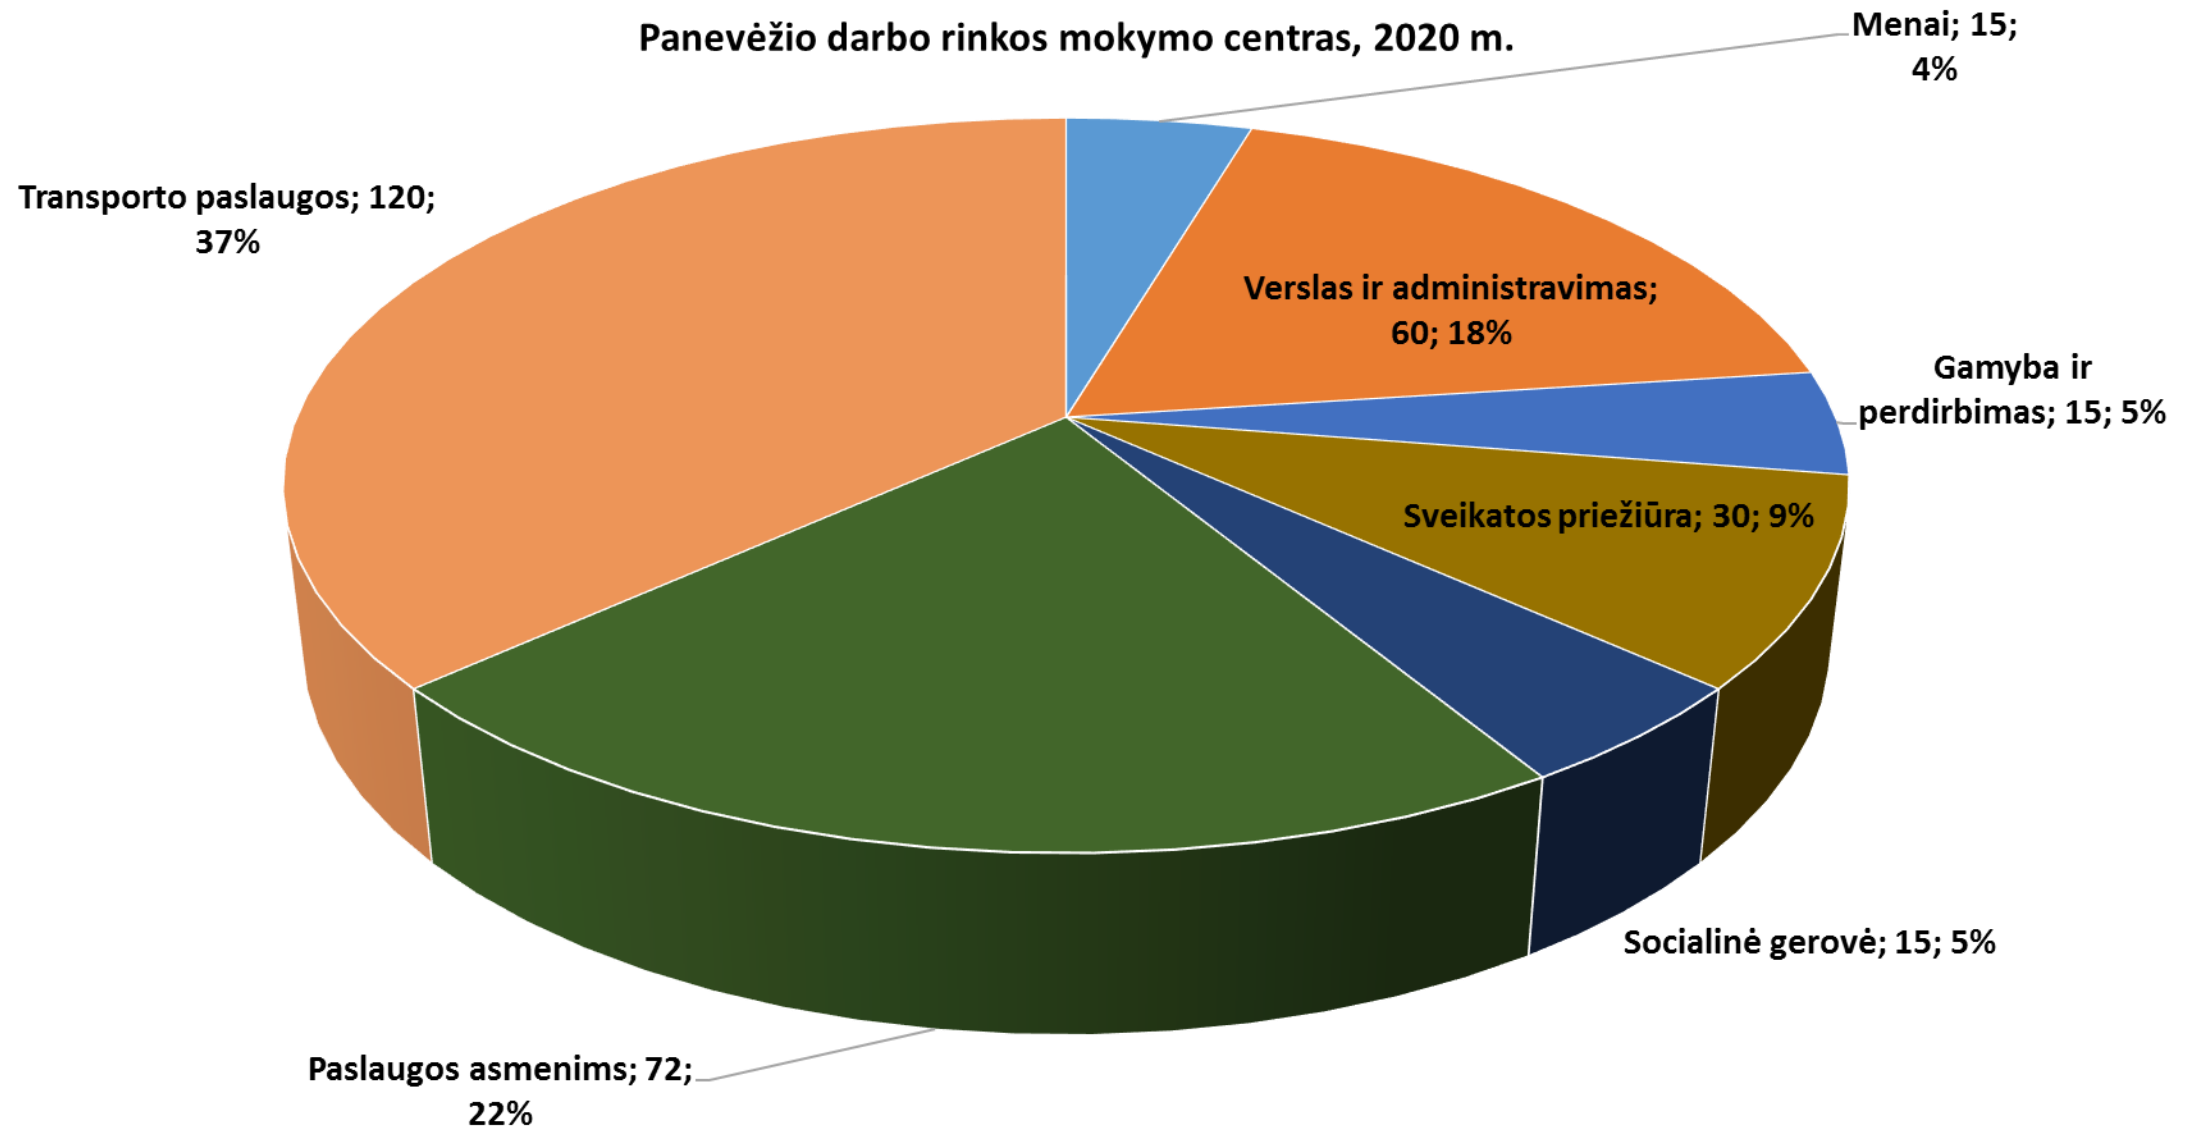

Paslaugos asmenims; 82; 41%

Menai; 25; 12%

Verslas ir administravimas; 25;
12%

Gamyba ir perdirbimas; 15; 8%

Informacijos ir ryšio
technologijos; 53; 27%

Panevėžio darbo rinkos mokymo centras, 2020 m.

Kupiškio technologijos ir verslo mokykla

Biržų technologijų ir verslo mokymo centro Vabalninko skyrius

Biržų technologijų ir verslo mokymo centras

Mokinių priėmimo poreikis į Panevėžio regiono profesinio ugdymo įstaigas 2020 m.

	Švietimo sritys														2020
	Menai	Verstas ir administravimas	Informacijos ir ryšio technologijos	Inžinerija ir inžinerinės profesijos	Gamyba ir perdirbimas	Architektūra ir statyba	Žemės ūkis	Miškininkystė	Žuvininkystė	Sveikatos priežiūra	Socialinė gerovė	Paslaugos asmenims	Saugos paslaugos	Transporto paslaugos	
Profesinio mokymo įstaigos															
Rokiškio technologijos, verslo ir žemės ūkio mokykla		26		55	12	12					15	45			165
Viešosios įstaigos Panevėžio profesinio rengimo centro Joniškėlio Igno Karpio žemės ūkio padalinys		30		20			75								125
Viešoji įstaiga Panevėžio profesinio rengimo centras		15	30	200	55	75	25			40		140			580
Panevėžio Margaritos Rimkevičaitės profesinio rengimo centras	25	25	53		15							82			200
Panevėžio darbo rinkos mokymo centras	15	60			15					30	15	72		120	327
Kupiškio technologijos ir verslo mokykla		45		30		40					30	30			175
Biržų technologijų ir verslo mokymo centro Vabalninko skyrius		25		50			12				25				112
Biržų technologijų ir verslo mokymo centras	25	25		50		40						30			170
Viso:	65	251	83	405	97	167	112	0	0	70	85	399	0	120	1854