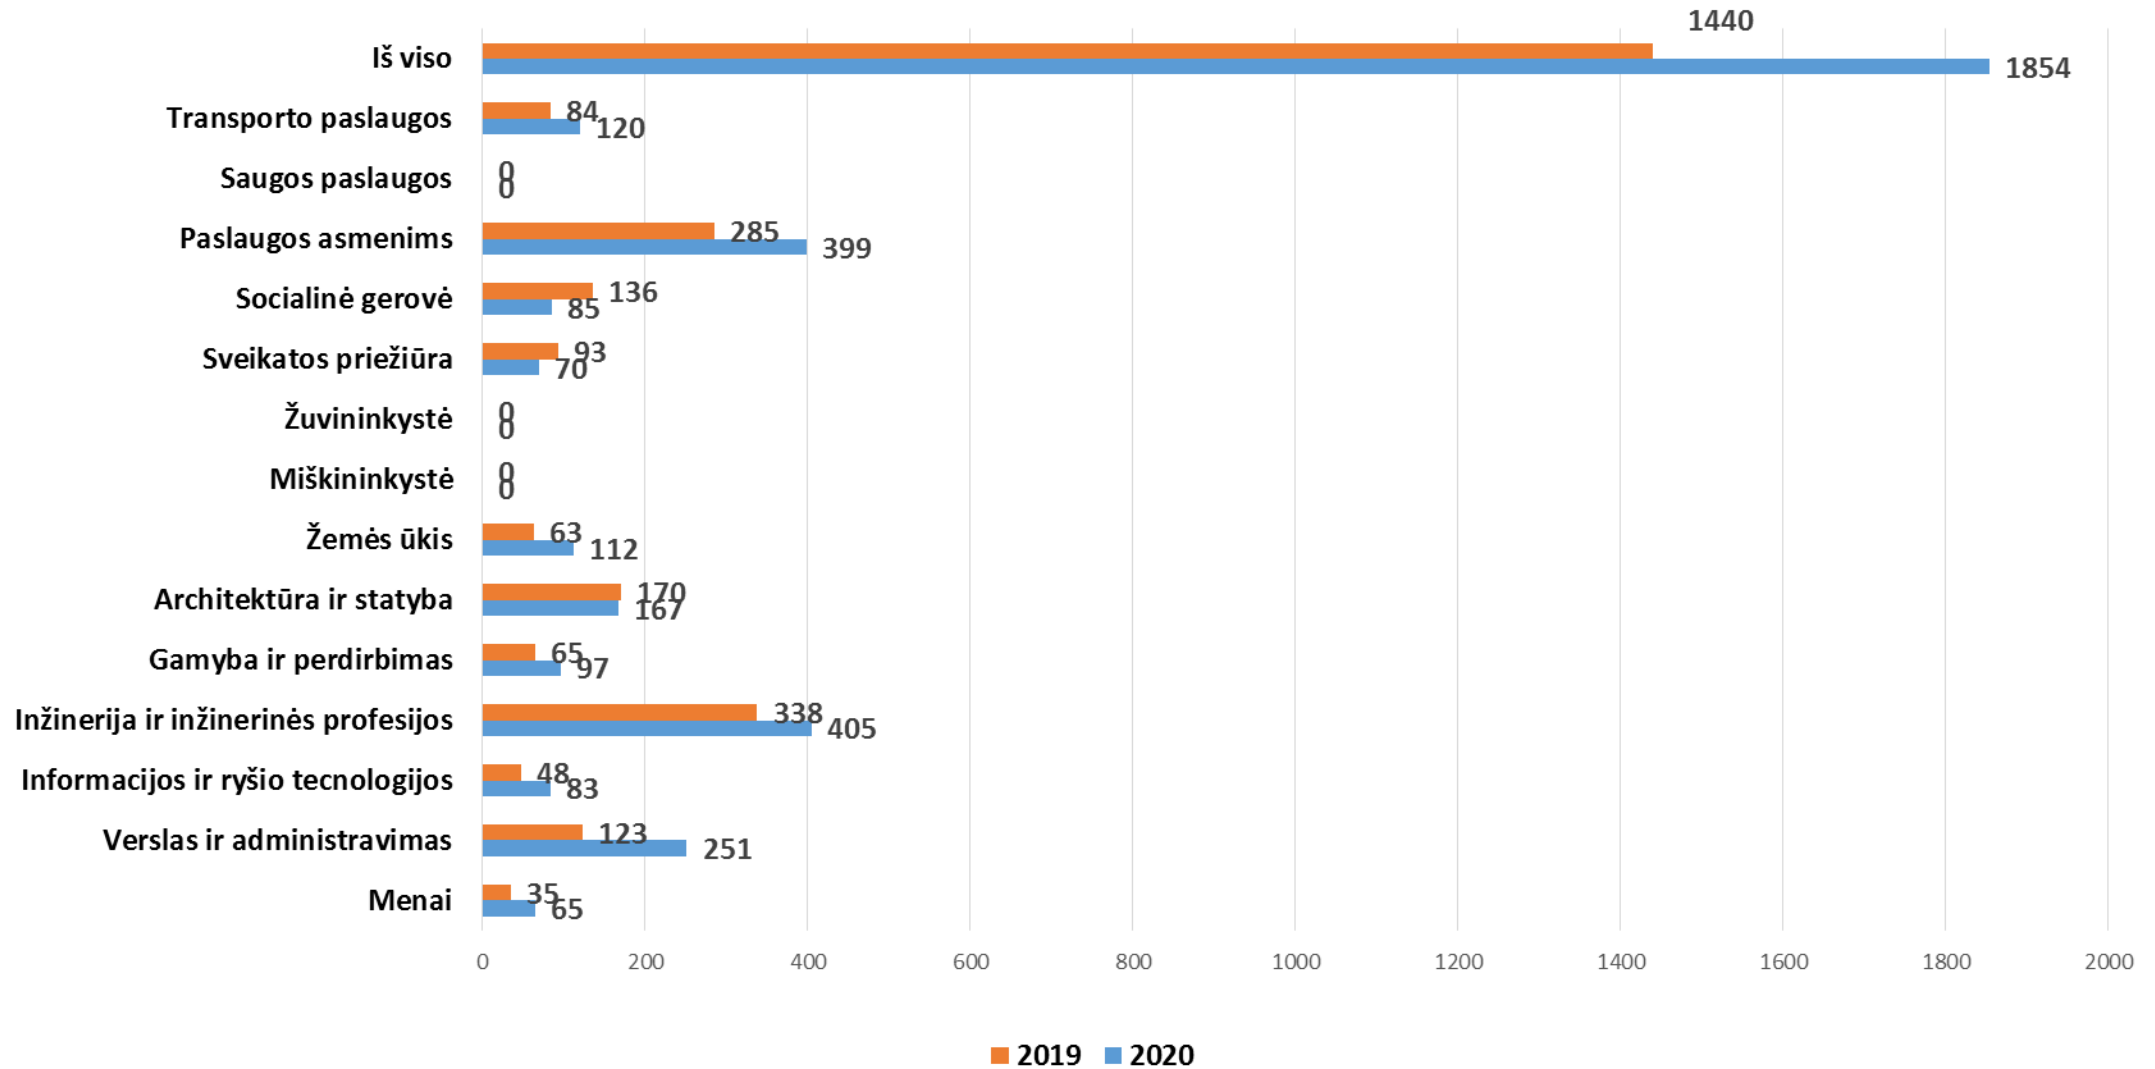

DĖL 2020 metų mokinių priėmimo poreikio į regiono profesinio mokymo įstaigas

2019-12-17

Kristina Udrienė

- ŠMSM 2019-11-25 raštu kreipėsi į PRPT informuodama, kad ministerija planuodama 2020 metų priėmimą į profesinio mokymo įstaigas, rengia LR nutarimo „Dėl 2020 metais priimamų į profesinio mokymo įstaigas mokinių preliminaraus skaičiaus“ projektą.
- Profesinio mokymo įstatymo 18 straipsnio 1 dalis *„Atitinkamais metais priimamų į profesinio mokymo įstaigas mokinių preliminarų skaičių pagal Ekonominės veiklos rūšių klasifikatorių iki kiekvienų metų vasario 2 dienos nustato Vyriausybė, atsižvelgdama į valstybės ir savivaldybės ūkinės ir socialinės plėtros poreikius, įvertinusi nacionalinės žmogiškųjų išteklių stebėsenos informaciją, **regionų plėtros tarybų siūlymus** ir valstybės finansines galimybes.“*
- Iki 2020 m. sausio 10 d. PRPT turi pateikti savo siūlymus dėl 2020 metų priėmimo į regiono profesinio mokymo įstaigas, atsižvelgus į regiono savivaldybių ūkinės ir socialinės plėtros poreikius.

2019 m. sutartys

2020 poreikis

Pokytis 2019/2020

2020 m. mokinių priėmimo poreikis pagal profesines mokyklas

Mokinių priėmimo poreikio pokytis 2019/2020

Rokiškio technologijos, verslo ir žemės ūkio mokykla, 2020 m.