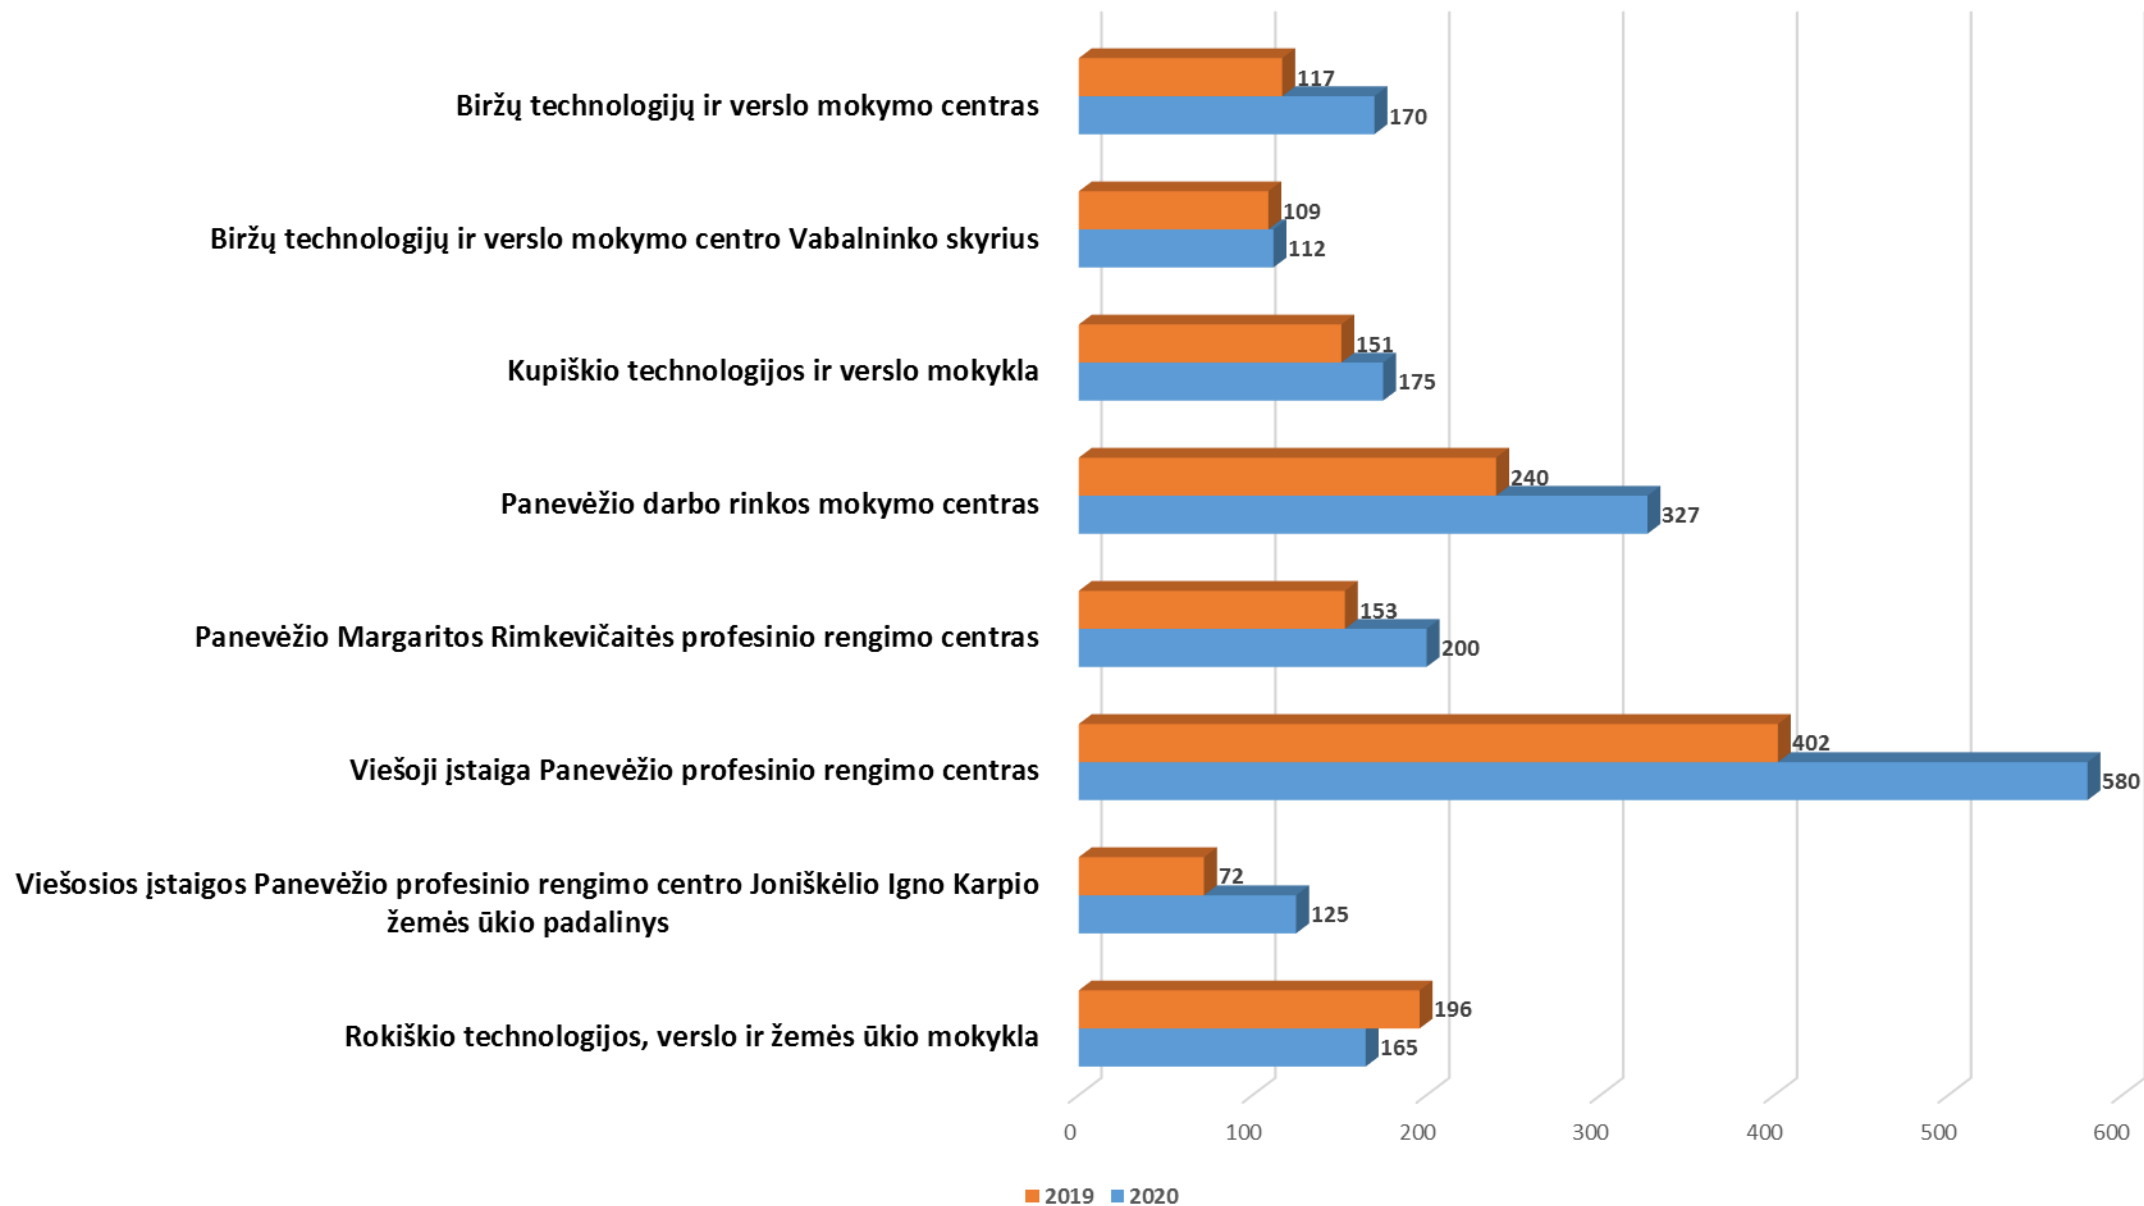

2019 m. sutartys

2020 poreikis

Pokytis 2019/2020

2020 m. mokinių priėmimo poreikis pagal profesines mokyklas

Mokinių priėmimo poreikio pokytis 2019/2020

Rokiškio technologijos, verslo ir žemės ūkio mokykla, 2020 m.

Viešosios įstaigos Panevėžio profesinio rengimo centro Joniškėlio Igno Karpio žemės ūkio padalinys, 2020 m.

Viešoji įstaiga Panevėžio profesinio rengimo centras, 2020 m.

Panevėžio Margaritos Rimkevičaitės profesinio rengimo centras, 2020 m.